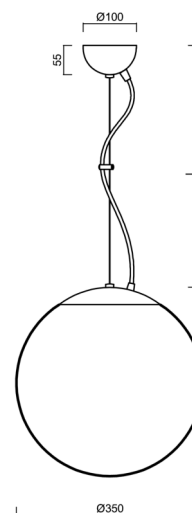

ISIS L3A PM-M

Kód produktu: ISI75013

Typ: LED-5L06E550ZL11/PM3AM/L100 NL DALI 3K#

Krátký popis svítidla: Nerez leštěné závěsné LED svítidlo DALI a matované PMMA stínidlo. Lankový závěs (s přívodním kabelem) o délce 100 cm.

Technická data

Typy svítidel	Stmívatelné
Typ montáže	závěsné - lanko
Materiál základny	nerez ocel
Materiál stínidla	opálový polymethylmetakrylát
Barva základny	nerez leštěná
Barva stínidla	bílá
Držení stínidla	ocelový držák
Umístění montáže	strop
Šířka	350 mm
Délka	350 mm
Výška	350 mm
Průměr	Ø 350 mm
Délka závěsu	1000 mm
Montážní otvor	není
Energetická třída	D
Rázová pevnost	IK06
Provozní teplota	od -20°C do +30°C

Elektrická data

Příkon	26 W
Stupeň krytí	IP40
Objemka	LED modul
Svorkovnice	není
Počet svítidel na jistič B10A	31 ks
Počet svítidel na jistič B16A	50 ks
Počet svítidel na jistič C10A	52 ks
Počet svítidel na jistič C16A	85 ks
Spínací proud	5 A / 50 µsec
Počet LED driverů	1

Světelná data

Světelný tok svítidla	3590 lm
Světelný tok zdroje	4080 lm
Měrný výkon	138 lm/W
Teplota chromatičnosti	3000 K
Životnost LED L80/B10	100000 hod
CRI	Ra80
MacAdam	3
Fotobiologická bezpečnost svítidla dle EN 62471 (Blue light hazard)	Risk group 0

Eulum data pro výpočtové programy jsou k dispozici na www.osmont.cz.