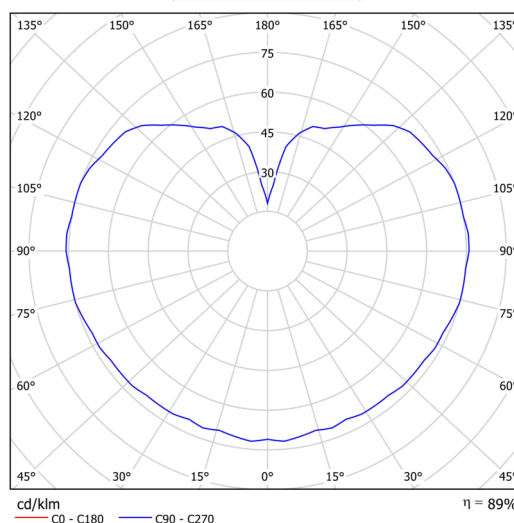

ISIS L3A PM-M

Kód produktu: ISI75013

Typ: LED-5L06E550ZL11/PM3AM/L100 NL DALI 3K#

Krátký popis svítidla: Nerez leštěné závěsné LED svítidlo DALI a matované PMMA stínidlo. Lankový závěs (s přívodním kabelem) o délce 100 cm.

Technická data

Typy svítidel	Stmívatelné
Typ montáže	závěsné - lanko
Materiál základny	nerez ocel
Materiál stínidla	opálový polymethylmetakrylát
Barva základny	nerez leštěná
Barva stínidla	bílá
Držení stínidla	ocelový držák
Umístění montáže	strop
Šířka	350 mm
Délka	350 mm
Výška	350 mm
Průměr	Ø 350 mm
Délka závěsu	1000 mm
Montážní otvor	není
Energetická třída	D
Rázová pevnost	IK06
Provozní teplota	od -20°C do +30°C

Elektrická data

Příkon	26 W
Stupeň krytí	IP40
Objemka	LED modul
Svorkovnice	není
Počet svítidel na jistič B10A	31 ks
Počet svítidel na jistič B16A	50 ks
Počet svítidel na jistič C10A	52 ks
Počet svítidel na jistič C16A	85 ks
Spínací proud	5 A / 50 µsec
Počet LED driverů	1

Světelná data

Světelný tok svítidla	3590 lm
Světelný tok zdroje	4080 lm
Měrný výkon	138 lm/W
Teplota chromatičnosti	3000 K
Životnost LED L80/B10	100000 hod
CRI	Ra80
MacAdam	3
Fotobiologická bezpečnost svítidla dle EN 62471 (Blue light hazard)	Risk group 0

Eulum data pro výpočtové programy jsou k dispozici na www.osmont.cz.