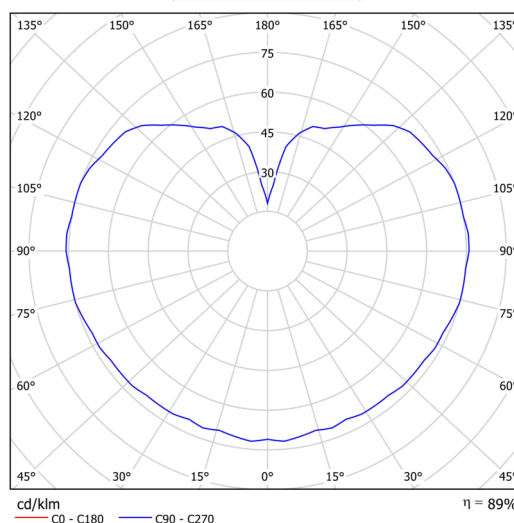

ISIS L3A PM-M

Kód produktu: ISI75009

Typ: LED-5L06E550ZL11/PM3AM/L100 MS DALI 3K#

Krátký popis svítidla: Mosazné závěsné LED svítidlo DALI a matované PMMA stínidlo. Lankový závěs (s přívodním kabelem) o délce 100 cm.

Technická data

Typy svítidel	Stmívatelné
Typ montáže	závěsné - lanko
Materiál základny	Mosaz
Materiál stínidla	opálový polymethylmetakrylát
Barva základny	mosaz leštěná
Barva stínidla	bílá
Držení stínidla	ocelový držák
Umístění montáže	strop
Šířka	350 mm
Délka	350 mm
Výška	350 mm
Průměr	ø 350 mm
Délka závěsu	1000 mm
Montážní otvor	není
Energetická třída	D
Rázová pevnost	IK06
Provozní teplota	od -20°C do +30°C

Elektrická data

Příkon	26 W
Stupeň krytí	IP40
Objímka	LED modul
Svorkovnice	není
Počet svítidel na jistič B10A	31 ks
Počet svítidel na jistič B16A	50 ks
Počet svítidel na jistič C10A	52 ks
Počet svítidel na jistič C16A	85 ks
Spínací proud	5 A / 50 µsec
Počet LED driverů	1

Světelná data

Světelný tok svítidla	3590 lm
Světelný tok zdroje	4080 lm
Měrný výkon	138 lm/W
Teplota chromatičnosti	3000 K
Životnost LED L80/B10	100000 hod
CRI	Ra80
MacAdam	3
Fotobiologická bezpečnost svítidla dle EN 62471 (Blue light hazard)	Risk group 0

Eulum data pro výpočtové programy jsou k dispozici na www.osmont.cz.