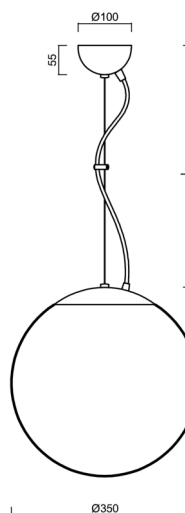

ISIS L3A PM-M

Kód produktu: ISI75009

Typ: LED-5L06E550ZL11/PM3AM/L100 MS DALI 3K#

Krátký popis svítidla: Mosazné závěsné LED svítidlo DALI a matované PMMA stínidlo. Lankový závěs (s přívodním kabelem) o délce 100 cm.

Technická data

Typy svítidel	Stmívatelné
Typ montáže	závěsné - lanko
Materiál základny	Mosaz
Materiál stínidla	opálový polymethylmetakrylát
Barva základny	mosaz leštěná
Barva stínidla	bílá
Držení stínidla	ocelový držák
Umístění montáže	strop
Šířka	350 mm
Délka	350 mm
Výška	350 mm
Průměr	ø 350 mm
Délka závěsu	1000 mm
Montážní otvor	není
Energetická třída	D
Rázová pevnost	IK06
Provozní teplota	od -20°C do +30°C

Elektrická data

Příkon	26 W
Stupeň krytí	IP40
Objímka	LED modul
Svorkovnice	není
Počet svítidel na jistič B10A	31 ks
Počet svítidel na jistič B16A	50 ks
Počet svítidel na jistič C10A	52 ks
Počet svítidel na jistič C16A	85 ks
Spínací proud	5 A / 50 µsec
Počet LED driverů	1

Světelná data

Světelný tok svítidla	3590 lm
Světelný tok zdroje	4080 lm
Měrný výkon	138 lm/W
Teplota chromatičnosti	3000 K
Životnost LED L80/B10	100000 hod
CRI	Ra80
MacAdam	3
Fotobiologická bezpečnost svítidla dle EN 62471 (Blue light hazard)	Risk group 0

Eulum data pro výpočtové programy jsou k dispozici na www.osmont.cz.