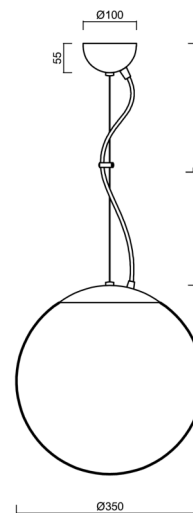

ISIS L3A PM-M

Kód produktu: IS175008

Typ: LED-5L06E550ZL11/PM3AM/L100 MS 3K#

Krátký popis svítidla: Mosazné závěsné LED svítidlo ON/OFF a matované PMMA stínidlo. Lankový závěs (s přívodním kabelem) o délce 100 cm.

Technická data

Typy svítidel	Klasické on/off
Typ montáže	závěsné - lanko
Materiál základny	Mosaz
Materiál stínidla	opálový polymethylmetakrylát
Barva základny	mosaz leštěná
Barva stínidla	bílá
Držení stínidla	ocelový držák
Umístění montáže	strop
Šířka	350 mm
Délka	350 mm
Výška	350 mm
Průměr	ø 350 mm
Délka závěsu	1000 mm
Montážní otvor	není
Energetická třída	D
Rázová pevnost	IK06
Provozní teplota	od -20°C do +30°C

Elektrická data

Příkon	26 W
Stupeň krytí	IP40
Objímka	LED modul
Svorkovnice	není
Počet svítidel na jistič B10A	31 ks
Počet svítidel na jistič B16A	50 ks
Počet svítidel na jistič C10A	52 ks
Počet svítidel na jistič C16A	85 ks
Počet LED driverů	1

Světelná data

Světelný tok svítidla	3590 lm
Světelný tok zdroje	4080 lm
Měrný výkon	138 lm/W
Teplota chromatičnosti	3000 K
Životnost LED L80/B10	100000 hod
CRI	Ra80
MacAdam	3
Fotobiologická bezpečnost svítidla dle EN 62471 (Blue light hazard)	Risk group 0

Eulum data pro výpočtové programy jsou k dispozici na www.osmont.cz.