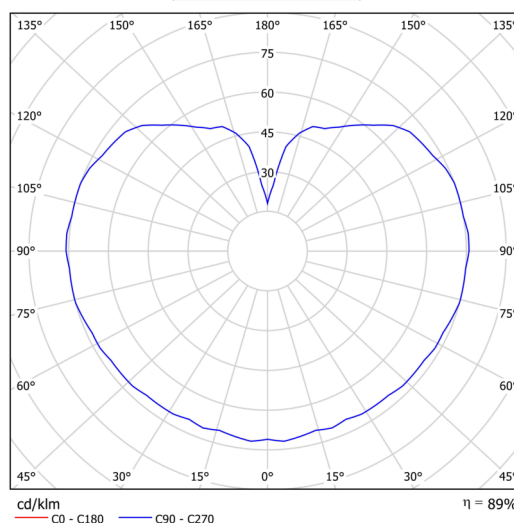

ISIS L3A PM-M

Kód produktu: IS175004

Typ: LED-5L06E550ZL11/PM3AM/L100 C 3K#

Krátký popis svítidla: Černé závěsné LED svítidlo ON/OFF a matované PMMA stínidlo. Lankový závěs (s přívodním kabelem) o délce 100 cm.

Technická data

Typy svítidel	Klasické on/off
Typ montáže	závěsné - lanko
Materiál základny	ocel
Materiál stínidla	opálový polymethylmetakrylát
Barva základny	černá Ral9005
Barva stínidla	bílá
Držení stínidla	ocelový držák
Umístění montáže	strop
Šířka	350 mm
Délka	350 mm
Výška	350 mm
Průměr	ø 350 mm
Délka závěsu	1000 mm
Montážní otvor	není
Energetická třída	D
Rázová pevnost	IK06
Provozní teplota	od -20°C do +30°C

Elektrická data

Příkon	26 W
Stupeň krytí	IP40
Objímka	LED modul
Svorkovnice	není
Počet svítidel na jistič B10A	31 ks
Počet svítidel na jistič B16A	50 ks
Počet svítidel na jistič C10A	52 ks
Počet svítidel na jistič C16A	85 ks
Počet LED driverů	1

Světelná data

Světelný tok svítidla	3590 lm
Světelný tok zdroje	4080 lm
Měrný výkon	138 lm/W
Teplota chromatičnosti	3000 K
Životnost LED L80/B10	100000 hod
CRI	Ra80
MacAdam	3
Fotobiologická bezpečnost svítidla dle EN 62471 (Blue light hazard)	Risk group 0

Eulum data pro výpočtové programy jsou k dispozici na www.osmont.cz.