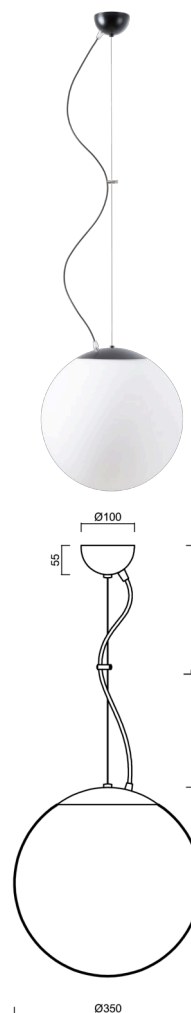

ISIS L3A PM-M

Kód produktu: IS175004

Typ: LED-5L06E550ZL11/PM3AM/L100 C 3K#

Krátký popis svítidla: Černé závěsné LED svítidlo ON/OFF a matované PMMA stínidlo. Lankový závěs (s přívodním kabelem) o délce 100 cm.

Technická data

Typy svítidel	Klasické on/off
Typ montáže	závěsné - lanko
Materiál základny	ocel
Materiál stínidla	opálový polymethylmetakrylát
Barva základny	černá Ral9005
Barva stínidla	bílá
Držení stínidla	ocelový držák
Umístění montáže	strop
Šířka	350 mm
Délka	350 mm
Výška	350 mm
Průměr	ø 350 mm
Délka závěsu	1000 mm
Montážní otvor	není
Energetická třída	D
Rázová pevnost	IK06
Provozní teplota	od -20°C do +30°C

Elektrická data

Příkon	26 W
Stupeň krytí	IP40
Objímka	LED modul
Svorkovnice	není
Počet svítidel na jistič B10A	31 ks
Počet svítidel na jistič B16A	50 ks
Počet svítidel na jistič C10A	52 ks
Počet svítidel na jistič C16A	85 ks
Počet LED driverů	1

Světelná data

Světelný tok svítidla	3590 lm
Světelný tok zdroje	4080 lm
Měrný výkon	138 lm/W
Teplota chromatičnosti	3000 K
Životnost LED L80/B10	100000 hod
CRI	Ra80
MacAdam	3
Fotobiologická bezpečnost svítidla dle EN 62471 (Blue light hazard)	Risk group 0

Eulum data pro výpočtové programy jsou k dispozici na www.osmont.cz.