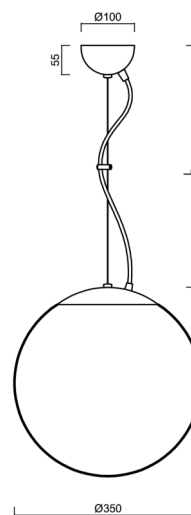

Technická data

Typy svítidel	Klasické on/off
Typ montáže	závěsné - lanko
Materiál základny	Mosaz
Materiál stínidla	opálový polymethylmetakrylát
Barva základny	mosaz leštěná
Barva stínidla	bílá
Držení stínidla	ocelový držák
Umístění montáže	strop
Šířka	350 mm
Délka	350 mm
Výška	350 mm
Průměr	ø 350 mm
Délka závěsu	1000 mm
Montážní otvor	není
Rázová pevnost	IK06
Provozní teplota	od -20°C do +30°C

Elektrická data

Příkon	40 W
Stupeň krytí	IP40
Objímka	E27
Svorkovnice	není

Světelná data

Fotobiologická bezpečnost svítidla dle EN 62471 (Blue light hazard)	Risk group 0
---	--------------

Eulum data pro výpočtové programy jsou k dispozici na www.osmont.cz.

TECHNICKÝ LIST

Logistická data

EAN	8591728210793
Záruka*	60 měsíců

**U akumulátorů je poskytována záruka v délce 36 měsíců od data prodeje.*

Doplňkový sortiment:

Stínidlo

Kód produktu	Název	Barva	Obrázek	Rozkres
20727	PM3AM (350mm)	bílá		