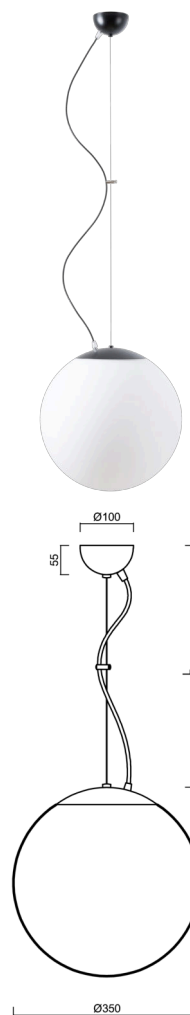

ISIS L3A PM-M

Kód produktu: ISI47139

Typ: ZL11/PM3AM/L100 C*

Krátký popis svítidla: Černé závěsné žárovkové svítidlo ON/OFF a matované PMMA stínidlo. Lankový závěs (s přívodním kabelem) o délce 100 cm.

Technická data

Typy svítidel	Klasické on/off
Typ montáže	závěsné - lanko
Materiál základny	ocel
Materiál stínidla	opálový polymethylmetakrylát
Barva základny	černá Ral9005
Barva stínidla	bílá
Držení stínidla	ocelový držák
Umístění montáže	strop
Šířka	350 mm
Délka	350 mm
Výška	350 mm
Průměr	ø 350 mm
Délka závěsu	1000 mm
Montážní otvor	není
Rázová pevnost	IK06
Provozní teplota	od -20°C do +30°C

Elektrická data

Příkon	40 W
Stupeň krytí	IP40
Objímka	E27
Svorkovnice	není

Světelná data

Fotobiologická bezpečnost svítidla dle EN 62471 (Blue light hazard)	Risk group 0

Eulum data pro výpočtové programy jsou k dispozici na www.osmont.cz.