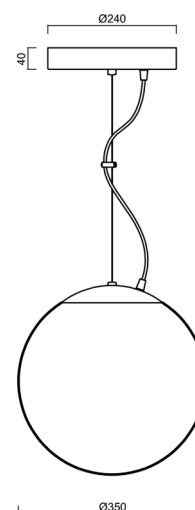

Technická data

| | |
|-------------------|------------------------------|
| Typy svítidel | Nouzové kombinované SELFTEST |
| Typ montáže | závěsné - lanko |
| Materiál základny | Mosaz |
| Materiál stínidla | opálový polymethylmetakrylát |
| Barva základny | mosaz leštěná |
| Barva stínidla | bílá |
| Držení stínidla | ocelový držák |
| Umístění montáže | strop |
| Šířka | 350 mm |
| Délka | 350 mm |
| Výška | 350 mm |
| Průměr | ø 350 mm |
| Délka závěsu | 1000 mm |
| Montážní otvor | není |
| Energetická třída | D |
| Rázová pevnost | IK06 |
| Provozní teplota | od +5°C do +30°C |

Elektrická data

| | |
|-------------------------------|-----------|
| Příkon | 43 W |
| Stupeň krytí | IP40 |
| Objímka | LED modul |
| Typ baterií | LiFePO4 |
| Čas nouze | 3 hod |
| SELFTEST | ano |
| Svorkovnice | není |
| Počet svítidel na jistič B10A | 7 ks |
| Počet svítidel na jistič B16A | 12 ks |
| Počet svítidel na jistič C10A | 13 ks |
| Počet svítidel na jistič C16A | 21 ks |
| Počet LED driverů | 1 |

Světelná data

| | |
|---------------------------------------|------------|
| Světelný tok svítidla | 5870 lm |
| Světelný tok zdroje | 6670 lm |
| Světelný tok zdroje v nouzovém režimu | 200 lm |
| Měrný výkon | 136 lm/W |
| Teplota chromatičnosti | 4000 K |
| Životnost LED L80/B10 | 100000 hod |
| CRI | Ra80 |
| MacAdam | 3 |