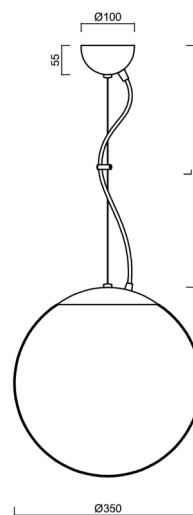

Technická data

| | |
|-------------------|------------------------------|
| Typy svítidel | Nouzové kombinované |
| Typ montáže | závěsné - lanko |
| Materiál základny | nerez ocel |
| Materiál stínidla | opálový polymethylmetakrylát |
| Barva základny | nerez broušená |
| Barva stínidla | bílá |
| Držení stínidla | ocelový držák |
| Umístění montáže | strop |
| Šířka | 350 mm |
| Délka | 350 mm |
| Výška | 350 mm |
| Průměr | ø 350 mm |
| Délka závěsu | 1000 mm |
| Montážní otvor | není |
| Energetická třída | D |
| Rázová pevnost | IK06 |
| Provozní teplota | od +5°C do +30°C |

Světelná data

| | |
|---|--------------|
| Světelný tok svítidla | 3750 lm |
| Světelný tok zdroje | 4260 lm |
| Světelný tok zdroje v nouzovém režimu | 200 lm |
| Měrný výkon | 144 lm/W |
| Teplota chromatičnosti | 4000 K |
| Životnost LED L80/B10 | 100000 hod |
| CRI | Ra80 |
| MacAdam | 3 |
| Fotobiologická bezpečnost svítidla dle EN 62471 (Blue light hazard) | Risk group 0 |