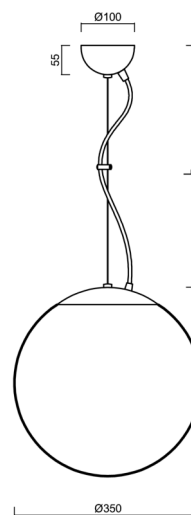

ISIS L3A PM

Kód produktu: ISI74717

Typ: LED-5L06E550ZL11/PM3A/L100 NB DALI 4K#

Krátký popis svítidla: Nerez broušené závěsné LED svítidlo DALI a PMMA stínidlo. Lankový závěs (s přívodním kabelem) o délce 100 cm.

Technická data

Typy svítidel	Stmívatelné
Typ montáže	závěsné - lanko
Materiál základny	nerez ocel
Materiál stínidla	opálový polymethylmetakrylát
Barva základny	nerez broušená
Barva stínidla	bílá
Držení stínidla	ocelový držák
Umístění montáže	strop
Šířka	350 mm
Délka	350 mm
Výška	350 mm
Průměr	ø 350 mm
Délka závěsu	1000 mm
Montážní otvor	není
Energetická třída	D
Rázová pevnost	IK06
Provozní teplota	od -20°C do +30°C

Elektrická data

Příkon	26 W
Stupeň krytí	IP40
Objímka	LED modul
Svorkovnice	není
Počet svítidel na jistič B10A	31 ks
Počet svítidel na jistič B16A	50 ks
Počet svítidel na jistič C10A	52 ks
Počet svítidel na jistič C16A	85 ks
Spínací proud	5 A / 50 µsec
Počet LED driverů	1

Světelná data

Světelný tok svítidla	3750 lm
Světelný tok zdroje	4260 lm
Měrný výkon	144 lm/W
Teplota chromatičnosti	4000 K
Životnost LED L80/B10	100000 hod
CRI	Ra80
MacAdam	3
Fotobiologická bezpečnost svítidla dle EN 62471 (Blue light hazard)	Risk group 0

Eulum data pro výpočtové programy jsou k dispozici na www.osmont.cz.