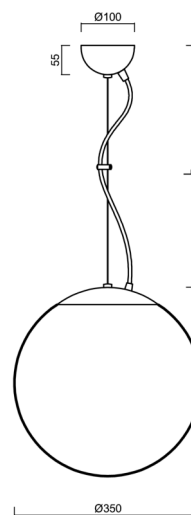

ISIS L3A PM

Kód produktu: IS174713

Typ: LED-5L06E550ZL11/PM3A/L100 NL DALI 4K#

Krátký popis svítidla: Nerez leštěné závěsné LED svítidlo DALI a PMMA stínidlo. Lankový závěs (s přívodním kabelem) o délce 100 cm.

Technická data

Typy svítidel	Stmívatelné
Typ montáže	závěsné - lanko
Materiál základny	nerez ocel
Materiál stínidla	opálový polymethylmetakrylát
Barva základny	nerez leštěná
Barva stínidla	bílá
Držení stínidla	ocelový držák
Umístění montáže	strop
Šířka	350 mm
Délka	350 mm
Výška	350 mm
Průměr	ø 350 mm
Délka závěsu	1000 mm
Montážní otvor	není
Energetická třída	D
Rázová pevnost	IK06
Provozní teplota	od -20°C do +30°C

Elektrická data

Příkon	26 W
Stupeň krytí	IP40
Objímka	LED modul
Svorkovnice	není
Počet svítidel na jistič B10A	31 ks
Počet svítidel na jistič B16A	50 ks
Počet svítidel na jistič C10A	52 ks
Počet svítidel na jistič C16A	85 ks
Spínací proud	5 A / 50 µsec
Počet LED driverů	1

Světelná data

Světelný tok svítidla	3750 lm
Světelný tok zdroje	4260 lm
Měrný výkon	144 lm/W
Teplota chromatičnosti	4000 K
Životnost LED L80/B10	100000 hod
CRI	Ra80
MacAdam	3
Fotobiologická bezpečnost svítidla dle EN 62471 (Blue light hazard)	Risk group 0

Eulum data pro výpočtové programy jsou k dispozici na www.osmont.cz.