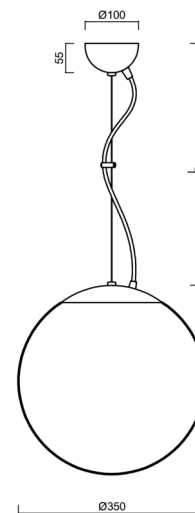

ISIS L3A PM

Kód produktu: IS174708

Typ: LED-5L06E550ZL11/PM3A/L100 MS 4K#

Krátký popis svítidla: Mosazné závěsné LED svítidlo ON/OFF a PMMA stínidlo. Lankový závěs (s přívodním kabelem) o délce 100 cm.

Technická data

Typy svítidel	Klasické on/off
Typ montáže	závěsné - lanko
Materiál základny	Mosaz
Materiál stínidla	opálový polymethylmetakrylát
Barva základny	mosaz leštěná
Barva stínidla	bílá
Držení stínidla	ocelový držák
Umístění montáže	strop
Šířka	350 mm
Délka	350 mm
Výška	350 mm
Průměr	ø 350 mm
Délka závěsu	1000 mm
Montážní otvor	není
Energetická třída	D
Rázová pevnost	IK06
Provozní teplota	od -20°C do +30°C

Elektrická data

Příkon	26 W
Stupeň krytí	IP40
Objímka	LED modul
Svorkovnice	není
Počet svítidel na jistič B10A	31 ks
Počet svítidel na jistič B16A	50 ks
Počet svítidel na jistič C10A	52 ks
Počet svítidel na jistič C16A	85 ks
Počet LED driverů	1

Světelná data

Světelný tok svítidla	3750 lm
Světelný tok zdroje	4260 lm
Měrný výkon	144 lm/W
Teplota chromatičnosti	4000 K
Životnost LED L80/B10	100000 hod
CRI	Ra80
MacAdam	3
Fotobiologická bezpečnost svítidla dle EN 62471 (Blue light hazard)	Risk group 0

Eulum data pro výpočtové programy jsou k dispozici na www.osmont.cz.