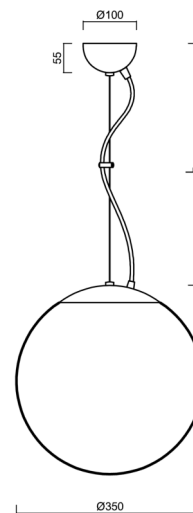

Technická data

| | |
|-------------------|------------------------------|
| Typy svítidel | Nouzové kombinované SELFTEST |
| Typ montáže | závěsné - lanko |
| Materiál základny | ocel |
| Materiál stínidla | opálový polymethylmetakrylát |
| Barva základny | bílá Ral9003 |
| Barva stínidla | bílá |
| Držení stínidla | ocelový držák |
| Umístění montáže | strop |
| Šířka | 350 mm |
| Délka | 350 mm |
| Výška | 350 mm |
| Průměr | ø 350 mm |
| Délka závěsu | 1000 mm |
| Montážní otvor | není |
| Energetická třída | D |
| Rázová pevnost | IK06 |
| Provozní teplota | od +5°C do +30°C |

Světelná data

| | |
|---------------------------------------|------------|
| Světelný tok svítidla | 3750 lm |
| Světelný tok zdroje | 4260 lm |
| Světelný tok zdroje v nouzovém režimu | 200 lm |
| Měrný výkon | 144 lm/W |
| Teplota chromatičnosti | 4000 K |
| Životnost LED L80/B10 | 100000 hod |
| CRI | Ra80 |
| MacAdam | 3 |