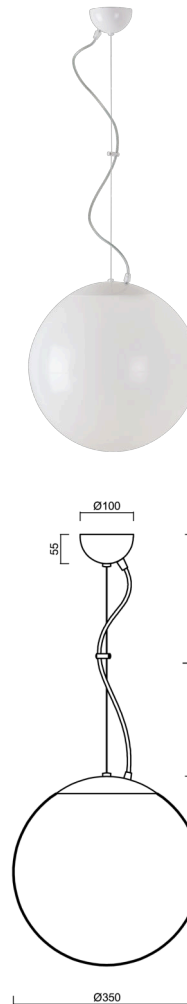

ISIS L3A PM

Kód produktu: ISI74701

Typ: LED-5L06E550ZL11/PM3A/L100 B DALI 4K#

Krátký popis svítidla: Bílé závěsné LED svítidlo DALI a PMMA stínidlo. Lankový závěs (s přívodním kabelem) o délce 100 cm.

Technická data

Typy svítidel	Stmívatelné
Typ montáže	závěsné - lanko
Materiál základny	ocel
Materiál stínidla	opálový polymethylmetakrylát
Barva základny	bílá Ral9003
Barva stínidla	bílá
Držení stínidla	ocelový držák
Umístění montáže	strop
Šířka	350 mm
Délka	350 mm
Výška	350 mm
Průměr	Ø 350 mm
Délka závěsu	1000 mm
Montážní otvor	není
Energetická třída	D
Rázová pevnost	IK06
Provozní teplota	od -20°C do +30°C

Elektrická data

Příkon	26 W
Stupeň krytí	IP40
Objímka	LED modul
Svorkovnice	není
Počet svítidel na jistič B10A	31 ks
Počet svítidel na jistič B16A	50 ks
Počet svítidel na jistič C10A	52 ks
Počet svítidel na jistič C16A	85 ks
Spínací proud	5 A / 50 µsec
Počet LED driverů	1

Světelná data

Světelný tok svítidla	3750 lm
Světelný tok zdroje	4260 lm
Měrný výkon	144 lm/W
Teplota chromatičnosti	4000 K
Životnost LED L80/B10	100000 hod
CRI	Ra80
MacAdam	3
Fotobiologická bezpečnost svítidla dle EN 62471 (Blue light hazard)	Risk group 0

Eulum data pro výpočtové programy jsou k dispozici na www.osmont.cz.