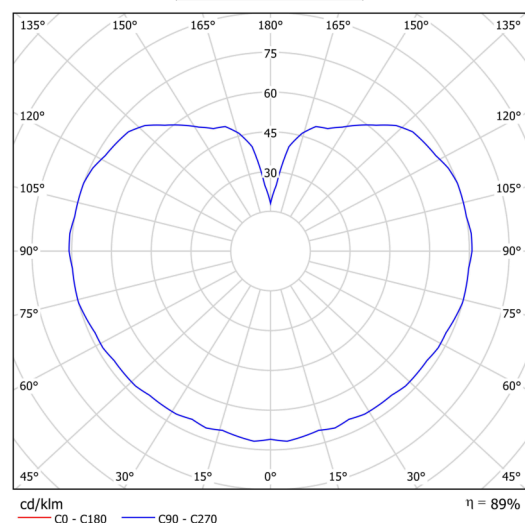

ISIS L3A PM

Kód produktu: ISI74701

Typ: LED-5L06E550ZL11/PM3A/L100 B DALI 4K#

Krátký popis svítidla: Bílé závěsné LED svítidlo DALI a PMMA stínidlo. Lankový závěs (s přívodním kabelem) o délce 100 cm.

Technická data

Typy svítidel	Stmívatelné
Typ montáže	závěsné - lanko
Materiál základny	ocel
Materiál stínidla	opálový polymethylmetakrylát
Barva základny	bílá Ral9003
Barva stínidla	bílá
Držení stínidla	ocelový držák
Umístění montáže	strop
Šířka	350 mm
Délka	350 mm
Výška	350 mm
Průměr	Ø 350 mm
Délka závěsu	1000 mm
Montážní otvor	není
Energetická třída	D
Rázová pevnost	IK06
Provozní teplota	od -20°C do +30°C

Elektrická data

Příkon	26 W
Stupeň krytí	IP40
Objímka	LED modul
Svorkovnice	není
Počet svítidel na jistič B10A	31 ks
Počet svítidel na jistič B16A	50 ks
Počet svítidel na jistič C10A	52 ks
Počet svítidel na jistič C16A	85 ks
Spínací proud	5 A / 50 µsec
Počet LED driverů	1

Světelná data

Světelný tok svítidla	3750 lm
Světelný tok zdroje	4260 lm
Měrný výkon	144 lm/W
Teplota chromatičnosti	4000 K
Životnost LED L80/B10	100000 hod
CRI	Ra80
MacAdam	3
Fotobiologická bezpečnost svítidla dle EN 62471 (Blue light hazard)	Risk group 0

Eulum data pro výpočtové programy jsou k dispozici na www.osmont.cz.