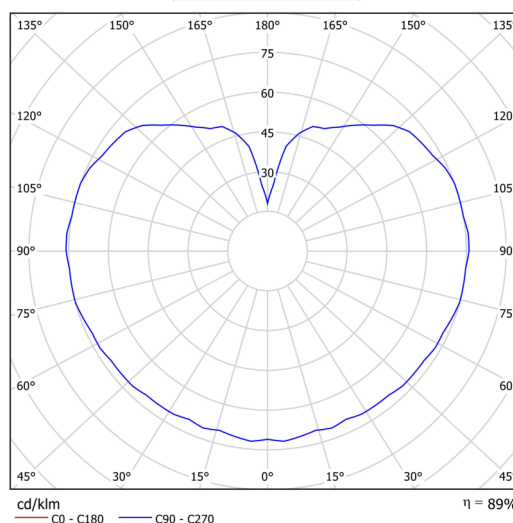

ISIS L3A PM

Kód produktu: IS174212

Typ: LED-5L06E550ZL11/PM3A/L100 NL 3K#

Krátký popis svítidla: Nerez leštěné závěsné LED svítidlo ON/OFF a PMMA stínidlo. Lankový závěs (s přívodním kabelem) o délce 100 cm.

Technická data

Typy svítidel	Klasické on/off
Typ montáže	závěsné - lanko
Materiál základny	nerez ocel
Materiál stínidla	opálový polymethylmetakrylát
Barva základny	nerez leštěná
Barva stínidla	bílá
Držení stínidla	ocelový držák
Umístění montáže	strop
Šířka	350 mm
Délka	350 mm
Výška	350 mm
Průměr	ø 350 mm
Délka závěsu	1000 mm
Montážní otvor	není
Energetická třída	D
Rázová pevnost	IK06
Provozní teplota	od -20°C do +30°C

Elektrická data

Příkon	26 W
Stupeň krytí	IP40
Objímka	LED modul
Svorkovnice	není
Počet svítidel na jistič B10A	31 ks
Počet svítidel na jistič B16A	50 ks
Počet svítidel na jistič C10A	52 ks
Počet svítidel na jistič C16A	85 ks
Počet LED driverů	1

Světelná data

Světelný tok svítidla	3590 lm
Světelný tok zdroje	4080 lm
Měrný výkon	138 lm/W
Teplota chromatičnosti	3000 K
Životnost LED L80/B10	100000 hod
CRI	Ra80
MacAdam	3
Fotobiologická bezpečnost svítidla dle EN 62471 (Blue light hazard)	Risk group 0

Eulum data pro výpočtové programy jsou k dispozici na www.osmont.cz.