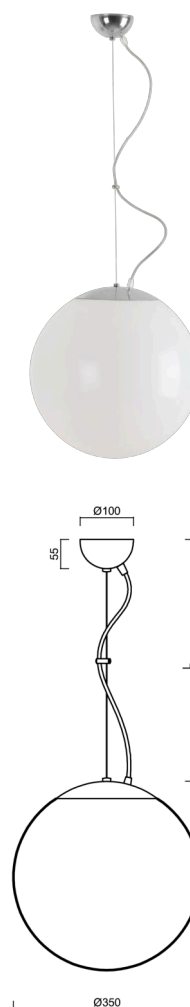

ISIS L3A PM

Kód produktu: IS174212

Typ: LED-5L06E550ZL11/PM3A/L100 NL 3K#

Krátký popis svítidla: Nerez leštěné závěsné LED svítidlo ON/OFF a PMMA stínidlo. Lankový závěs (s přívodním kabelem) o délce 100 cm.

Technická data

Typy svítidel	Klasické on/off
Typ montáže	závěsné - lanko
Materiál základny	nerez ocel
Materiál stínidla	opálový polymethylmetakrylát
Barva základny	nerez leštěná
Barva stínidla	bílá
Držení stínidla	ocelový držák
Umístění montáže	strop
Šířka	350 mm
Délka	350 mm
Výška	350 mm
Průměr	ø 350 mm
Délka závěsu	1000 mm
Montážní otvor	není
Energetická třída	D
Rázová pevnost	IK06
Provozní teplota	od -20°C do +30°C

Elektrická data

Příkon	26 W
Stupeň krytí	IP40
Objímka	LED modul
Svorkovnice	není
Počet svítidel na jistič B10A	31 ks
Počet svítidel na jistič B16A	50 ks
Počet svítidel na jistič C10A	52 ks
Počet svítidel na jistič C16A	85 ks
Počet LED driverů	1

Světelná data

Světelný tok svítidla	3590 lm
Světelný tok zdroje	4080 lm
Měrný výkon	138 lm/W
Teplota chromatičnosti	3000 K
Životnost LED L80/B10	100000 hod
CRI	Ra80
MacAdam	3
Fotobiologická bezpečnost svítidla dle EN 62471 (Blue light hazard)	Risk group 0

Eulum data pro výpočtové programy jsou k dispozici na www.osmont.cz.