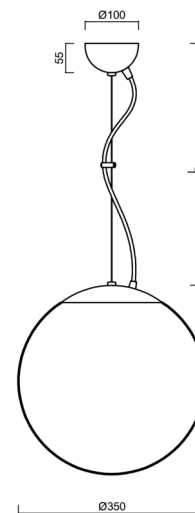

Technická data

Typy svítidel	Klasické on/off
Typ montáže	závěsné - lanko
Materiál základny	Mosaz
Materiál stínidla	opálový polymethylmetakrylát
Barva základny	mosaz leštěná
Barva stínidla	bílá
Držení stínidla	ocelový držák
Umístění montáže	strop
Šířka	350 mm
Délka	350 mm
Výška	350 mm
Průměr	ø 350 mm
Délka závěsu	1000 mm
Montážní otvor	není
Rázová pevnost	IK06
Provozní teplota	od -20°C do +30°C

Elektrická data

Příkon	40 W
Stupeň krytí	IP40
Objímka	E27
Svorkovnice	není

Světelná data

Fotobiologická bezpečnost svítidla dle EN 62471 (Blue light hazard)	Risk group 0
---	--------------

Eulum data pro výpočtové programy jsou k dispozici na www.osmont.cz.

TECHNICKÝ LIST

Logistická data

EAN	8591728210090
Záruka*	60 měsíců

**U akumulátorů je poskytována záruka v délce 36 měsíců od data prodeje.*

Doplňkový sortiment:

Stínidlo

Kód produktu	Název	Barva	Obrázek	Rozkres
20726	PM3A (400mm)	bílá		