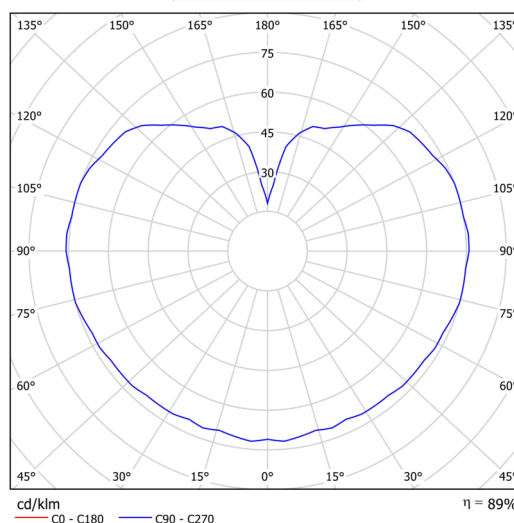

ISIS L3A PM

Kód produktu: ISI47070

Typ: ZL11/PM3A/L100 C HF*

Krátký popis svítidla: Černé závěsné žárovkové svítidlo senzorové a PMMA stínidlo. Lankový závěs (s přívodním kabelem) o délce 100 cm.

Technická data

Typy svítidel	Senzorové
Typ montáže	závěsné - lanko
Materiál základny	ocel
Materiál stínidla	opálový polymethylmetakrylát
Barva základny	černá Ral9005
Barva stínidla	bílá
Držení stínidla	ocelový držák
Umístění montáže	strop
Šířka	350 mm
Délka	350 mm
Výška	350 mm
Průměr	Ø 350 mm
Délka závěsu	1000 mm
Montážní otvor	není
Rázová pevnost	IK06
Provozní teplota	od -20°C do +30°C

Elektrická data

Příkon	40 W
Stupeň krytí	IP40
Objímka	E27
Senzor	HF
Svorkovnice	není

Světelná data

Fotobiologická bezpečnost svítidla dle EN 62471 (Blue light hazard)	Risk group 0

Eulum data pro výpočtové programy jsou k dispozici na www.osmont.cz.