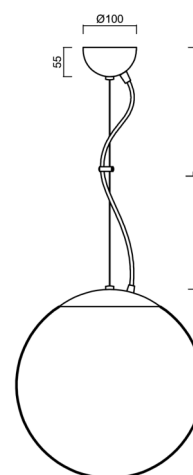

ISIS L3A PM

Kód produktu: ISI47070

Typ: ZL11/PM3A/L100 C HF*

Krátký popis svítidla: Černé závěsné žárovkové svítidlo senzorové a PMMA stínidlo. Lankový závěs (s přívodním kabelem) o délce 100 cm.

Technická data

Typy svítidel	Senzorové
Typ montáže	závěsné - lanko
Materiál základny	ocel
Materiál stínidla	opálový polymethylmetakrylát
Barva základny	černá Ral9005
Barva stínidla	bílá
Držení stínidla	ocelový držák
Umístění montáže	strop
Šířka	350 mm
Délka	350 mm
Výška	350 mm
Průměr	Ø 350 mm
Délka závěsu	1000 mm
Montážní otvor	není
Rázová pevnost	IK06
Provozní teplota	od -20°C do +30°C

Elektrická data

Příkon	40 W
Stupeň krytí	IP40
Objímka	E27
Senzor	HF
Svorkovnice	není

Světelná data

Fotobiologická bezpečnost svítidla dle EN 62471 (Blue light hazard)	Risk group 0

Eulum data pro výpočtové programy jsou k dispozici na www.osmont.cz.