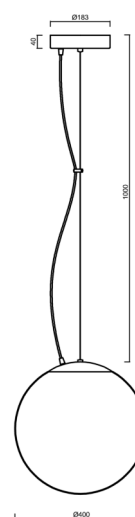

ISIS L3 PM-M HP

Kód produktu: ISI70773

Typ: LED-5L08E850ZL11/PM3M/L100 NB DALI 4K#

Krátký popis svítidla: Nerez broušené závěsné vysokovýkonné LED svítidlo DALI a matované PMMA stínidlo. Lankový závěs (s přívodním kabelem) o délce 100 cm.

Technické

Typy svítidel	Stmívatelné
Typ montáže	závěsné - lanko
Materiál základny	nerez ocel
Materiál stínidla	opálový polymethylmetakrylát
Barva základny	nerez broušená
Barva stínidla	bílá
Držení stínidla	ocelový držák
Umístění montáže	strop
Šířka	400 mm
Délka	400 mm
Výška	400 mm
Průměr	ø 400 mm
Délka závěsu	1000 mm
Montážní otvor	3xø5mm
Kabelový vstup	2xø16mm
Energetická třída	D
Rázová pevnost	IK06
Provozní teplota	od -20°C do +30°C

Elektrické

Příkon	52 W
Stupeň krytí	IP40
Objímka	LED modul
Svorkovnice	zacvakávací
Počet svítidel na jistič B10A	15 ks
Počet svítidel na jistič B16A	25 ks
Počet svítidel na jistič C10A	26 ks
Počet svítidel na jistič C16A	42 ks

Světelné

Světelný tok svítidla	7610 lm
Světelný tok zdroje	8650 lm
Měrný výkon	146 lm/W
Teplota	4000 K
Životnost LED L80/B10	100000 hod
CRI	Ra80
MacAdam	3
Fotobiologická bezpečnost svítidla dle EN 62471 (Blue light hazard)	Risk group 0

Eulum data pro výpočtové programy jsou k dispozici na www.osmont.cz.