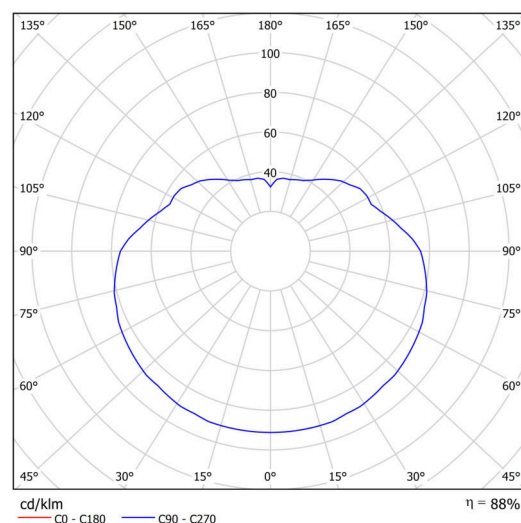

Světelné

Světelný tok svítidla	7610 lm
Světelný tok zdroje	8650 lm
Měrný výkon	146 lm/W
Teplota	4000 K
Životnost LED L80/B10	100000 hod
CRI	Ra80
MacAdam	3
Fotobiologická bezpečnost svítidla dle EN 62471 (Blue light hazard)	Risk group 0