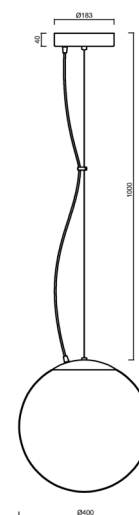

ISIS L3 PM-M HP

LED-5L08E850ZL11/PM3M/L100 NL 4K#

WWW.OSMONT.CZ

ISIS L3 PM-M HP

Kód produktu: ISI70767

Typ: LED-5L08E850ZL11/PM3M/L100 NL 4K#

Krátký popis svítidla: Nerez leštěné závěsné vysokovýkonné LED svítidlo ON/OFF a matované PMMA stínidlo. Lankový závěs (s přívodním kabelem) o délce 100 cm.

Technické

Typy svítidel	Klasické on/off
Typ montáže	závěsné - lanko
Materiál základny	nerez ocel
Materiál stínidla	opálový polymethylmetakrylát
Barva základny	nerez leštěná
Barva stínidla	bílá
Držení stínidla	ocelový držák
Umístění montáže	strop
Šířka	400 mm
Délka	400 mm
Výška	400 mm
Průměr	ø 400 mm
Délka závěsu	1000 mm
Montážní otvor	3xø5mm
Kabelový vstup	2xø16mm
Energetická třída	D
Rázová pevnost	IK06
Provozní teplota	od -20°C do +30°C