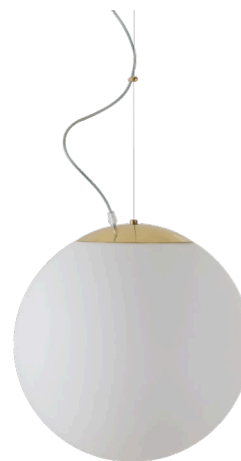

ISIS L3 PM-M HP

LED-5L08E850ZL11/PM3M/L100 MS 4K#

WWW.OSMONT.CZ

ISIS L3 PM-M HP

Kód produktu: IS170763

Typ: LED-5L08E850ZL11/PM3M/L100 MS 4K#

Krátký popis svítidla: Mosazné závěsné vysokovýkonné LED svítidlo ON/OFF a matované PMMA stínidlo. Lankový závěs (s přívodním kabelem) o délce 100 cm.

Technické

Typy svítidel	Klasické on/off
Typ montáže	závěsné - lanko
Materiál základny	Mosaz
Materiál stínidla	opálový polymethylmetakrylát
Barva základny	mosaz leštěná
Barva stínidla	bílá
Držení stínidla	ocelový držák
Umístění montáže	strop
Šířka	400 mm
Délka	400 mm
Výška	400 mm
Průměr	ø 400 mm
Délka závěsu	1000 mm
Montážní otvor	3xø5mm
Kabelový vstup	2xø16mm
Energetická třída	D
Rázová pevnost	IK06
Provozní teplota	od -20°C do +30°C