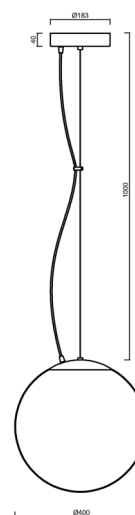

ISIS L3 PM-M HP

LED-5L08E850ZL11/PM3M/L100 MS 4K#

WWW.OSMONT.CZ

ISIS L3 PM-M HP

Kód produktu: IS170763

Typ: LED-5L08E850ZL11/PM3M/L100 MS 4K#

Krátký popis svítidla: Mosazné závěsné vysokovýkonné LED svítidlo ON/OFF a matované PMMA stínidlo. Lankový závěs (s přívodním kabelem) o délce 100 cm.

Technické

Typy svítidel	Klasické on/off
Typ montáže	závěsné - lanko
Materiál základny	Mosaz
Materiál stínidla	opálový polymethylmetakrylát
Barva základny	mosaz leštěná
Barva stínidla	bílá
Držení stínidla	ocelový držák
Umístění montáže	strop
Šířka	400 mm
Délka	400 mm
Výška	400 mm
Průměr	ø 400 mm
Délka závěsu	1000 mm
Montážní otvor	3xø5mm
Kabelový vstup	2xø16mm
Energetická třída	D
Rázová pevnost	IK06
Provozní teplota	od -20°C do +30°C