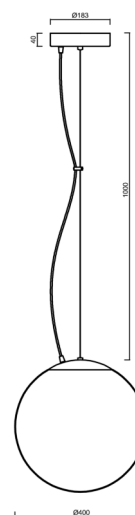

ISIS L3 PM-M HP

Kód produktu: ISI70761

Typ: LED-5L08E850ZL11/PM3M/L100 C DALI 4K#

Krátký popis svítidla: Černé závěsné vysokovýkonné LED svítidlo DALI a matované PMMA stínidlo. Lankový závěs (s přírodním kabelem) o délce 100 cm.

Technické

Typy svítidel	Stmívatelné
Typ montáže	závěsné - lanko
Materiál základny	ocel
Materiál stínidla	opálový polymethylmetakrylát
Barva základny	černá Ral9005
Barva stínidla	bílá
Držení stínidla	ocelový držák
Umístění montáže	strop
Šířka	400 mm
Délka	400 mm
Výška	400 mm
Průměr	ø 400 mm
Délka závěsu	1000 mm
Montážní otvor	3xø5mm
Kabelový vstup	2xø16mm
Energetická třída	D
Rázová pevnost	IK06
Provozní teplota	od -20°C do +30°C

Elektrické

Příkon	52 W
Stupeň krytí	IP40
Objímka	LED modul
Svorkovnice	zacvakávací
Počet svítidel na jistič B10A	15 ks
Počet svítidel na jistič B16A	25 ks
Počet svítidel na jistič C10A	26 ks
Počet svítidel na jistič C16A	42 ks

Světelné

Světelný tok svítidla	7610 lm
Světelný tok zdroje	8650 lm
Měrný výkon	146 lm/W
Teplota	4000 K
Životnost LED L80/B10	100000 hod
CRI	Ra80
MacAdam	3
Fotobiologická bezpečnost svítidla dle EN 62471 (Blue light hazard)	Risk group 0

Eulum data pro výpočtové programy jsou k dispozici na www.osmont.cz.