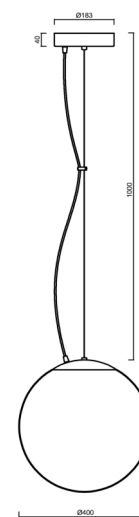

ISIS L3 PM-M HP

LED-5L08E850ZL11/PM3M/L100 C 4K#

WWW.OSMONT.CZ

ISIS L3 PM-M HP

Kód produktu: ISI70759

Typ: LED-5L08E850ZL11/PM3M/L100 C 4K#

Krátký popis svítidla: Černé závěsné vysokovýkonné LED svítidlo ON/OFF a matované PMMA stínidlo. Lankový závěs (s přívodním kabelem) o délce 100 cm.

Technické

Typy svítidel	Klasické on/off
Typ montáže	závěsné - lanko
Materiál základny	ocel
Materiál stínidla	opálový polymethylmetakrylát
Barva základny	černá Ral9005
Barva stínidla	bílá
Držení stínidla	ocelový držák
Umístění montáže	strop
Šířka	400 mm
Délka	400 mm
Výška	400 mm
Průměr	Ø 400 mm
Délka závěsu	1000 mm
Montážní otvor	3xØ5mm
Kabelový vstup	2xØ16mm
Energetická třída	D
Rázová pevnost	IK06
Provozní teplota	od -20°C do +30°C