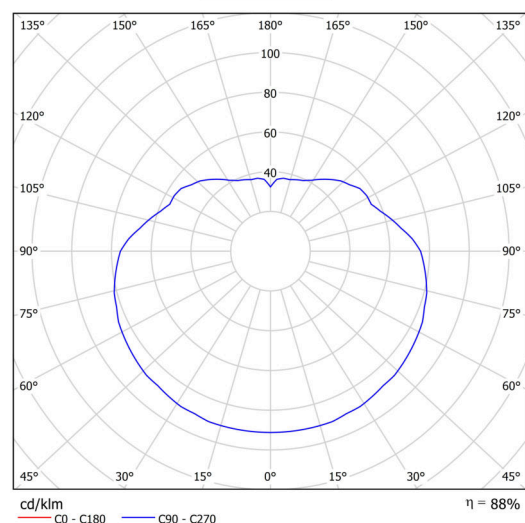

Světelné

Světelný tok svítidla	7610 lm
Světelný tok zdroje	8650 lm
Měrný výkon	146 lm/W
Teplota	4000 K
Životnost LED L80/B10	100000 hod
CRI	Ra80
MacAdam	3
Fotobiologická bezpečnost svítidla dle EN 62471 (Blue light hazard)	Risk group 0