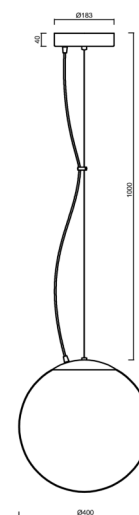

ISIS L3 PM-M HP

Kód produktu: ISI70757

Typ: LED-5L08E850ZL11/PM3M/L100 B DALI 4K#

Krátký popis svítidla: Bílé závěsné vysokovýkonné LED svítidlo DALI a matované PMMA stínidlo. Lankový závěs (s přívodním kabelem) o délce 100 cm.

Technické

Typy svítidel	Stmívatelné
Typ montáže	závěsné - lanko
Materiál základny	ocel
Materiál stínidla	opálový polymethylmetakrylát
Barva základny	bílá Ral9003
Barva stínidla	bílá
Držení stínidla	ocelový držák
Umístění montáže	strop
Šířka	400 mm
Délka	400 mm
Výška	400 mm
Průměr	ø 400 mm
Délka závěsu	1000 mm
Montážní otvor	3xø5mm
Kabelový vstup	2xø16mm
Energetická třída	D
Rázová pevnost	IK06
Provozní teplota	od -20°C do +30°C

Elektrické

Příkon	52 W
Stupeň krytí	IP40
Objemka	LED modul
Svorkovnice	zacvakávací
Počet svítidel na jistič B10A	15 ks
Počet svítidel na jistič B16A	25 ks
Počet svítidel na jistič C10A	26 ks
Počet svítidel na jistič C16A	42 ks

Světelné

Světelný tok svítidla	7610 lm
Světelný tok zdroje	8650 lm
Měrný výkon	146 lm/W
Teplota	4000 K
Životnost LED L80/B10	100000 hod
CRI	Ra80
MacAdam	3
Fotobiologická bezpečnost svítidla dle EN 62471 (Blue light hazard)	Risk group 0

Eulum data pro výpočtové programy jsou k dispozici na www.osmont.cz.