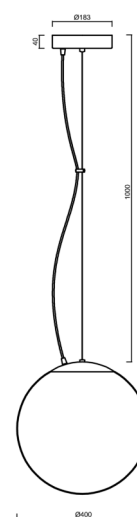

ISIS L3 PM-M HP

Kód produktu: ISI70271

Typ: LED-5L08E850ZL11/PM3M/L100 NB 3K#

Krátký popis svítidla: Nerez broušené závěsné vysokovýkonné LED svítidlo ON/OFF a matované PMMA stínidlo. Lankový závěs (s přívodním kabelem) o délce 100 cm.

Technické

Typy svítidel	Klasické on/off
Typ montáže	závěsné - lanko
Materiál základny	nerez ocel
Materiál stínidla	opálový polymethylmetakrylát
Barva základny	nerez broušená
Barva stínidla	bílá
Držení stínidla	ocelový držák
Umístění montáže	strop
Šířka	400 mm
Délka	400 mm
Výška	400 mm
Průměr	ø 400 mm
Délka závěsu	1000 mm
Montážní otvor	3xø5mm
Kabelový vstup	2xø16mm
Energetická třída	D
Rázová pevnost	IK06
Provozní teplota	od -20°C do +30°C

Elektrické

Příkon	52 W
Stupeň krytí	IP40
Objímka	LED modul
Svorkovnice	zacvakávací
Počet svítidel na jistič B10A	15 ks
Počet svítidel na jistič B16A	25 ks
Počet svítidel na jistič C10A	26 ks
Počet svítidel na jistič C16A	42 ks

Světelné

Světelný tok svítidla	7300 lm
Světelný tok zdroje	8290 lm
Měrný výkon	140 lm/W
Teplota	3000 K
Životnost LED L80/B10	100000 hod
CRI	Ra80
MacAdam	3
Fotobiologická bezpečnost svítidla dle EN 62471 (Blue light hazard)	Risk group 0

Eulum data pro výpočtové programy jsou k dispozici na www.osmont.cz.