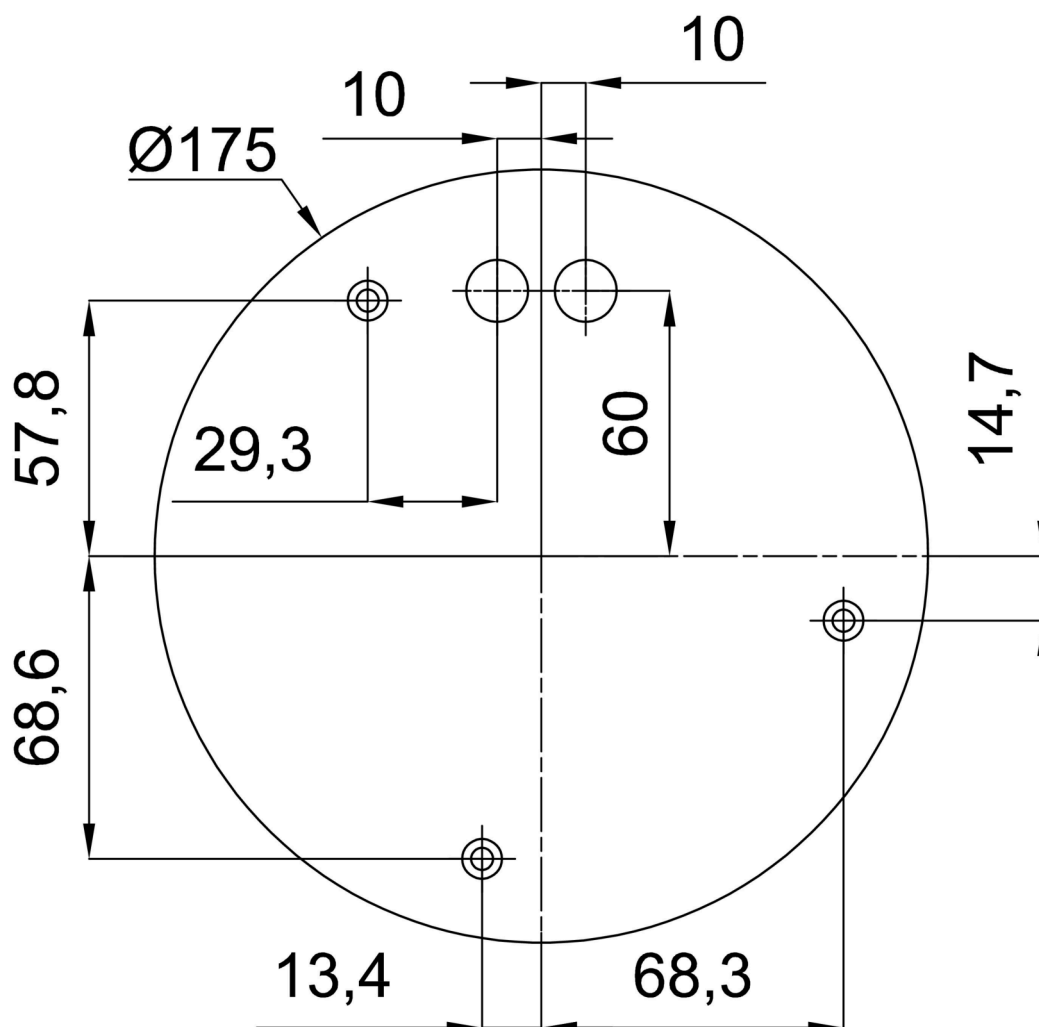

Logistické

EAN	8591728041045
Hmotnost NTT0	3.4 Kg
Hmotnost BTTO	4.1 Kg
Počet kartonů	2 ks
Objem balení	0.072 m³
Balení 1 šířka	0.405 m
Balení 1 délka	0.405 m
Balení 1 výška	0.41 m
Záruka*	60 měsíců

*U akumulátorů je poskytována záruka v délce 12 měsíců od data prodeje.

Montážní rozměry: