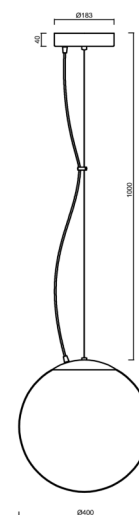

ISIS L3 PM-M HP

Kód produktu: ISI70269

Typ: LED-5L08E850ZL11/PM3M/L100 NL DALI 3K#

Krátký popis svítidla: Nerez leštěné závěsné vysokovýkonné LED svítidlo DALI a matované PMMA stínidlo. Lankový závěs (s přívodním kabelem) o délce 100 cm.

Technické

Typy svítidel	Stmívatelné
Typ montáže	závěsné - lanko
Materiál základny	nerez ocel
Materiál stínidla	opálový polymethylmetakrylát
Barva základny	nerez leštěná
Barva stínidla	bílá
Držení stínidla	ocelový držák
Umístění montáže	strop
Šířka	400 mm
Délka	400 mm
Výška	400 mm
Průměr	ø 400 mm
Délka závěsu	1000 mm
Montážní otvor	3xø5mm
Kabelový vstup	2xø16mm
Energetická třída	D
Rázová pevnost	IK06
Provozní teplota	od -20°C do +30°C

Elektrické

Příkon	52 W
Stupeň krytí	IP40
Objímka	LED modul
Svorkovnice	zacvakávací
Počet svítidel na jistič B10A	15 ks
Počet svítidel na jistič B16A	25 ks
Počet svítidel na jistič C10A	26 ks
Počet svítidel na jistič C16A	42 ks

Světelné

Světelný tok svítidla	7300 lm
Světelný tok zdroje	8290 lm
Měrný výkon	140 lm/W
Teplota	3000 K
Životnost LED L80/B10	100000 hod
CRI	Ra80
MacAdam	3
Fotobiologická bezpečnost svítidla dle EN 62471 (Blue light hazard)	Risk group 0

Eulum data pro výpočtové programy jsou k dispozici na www.osmont.cz.