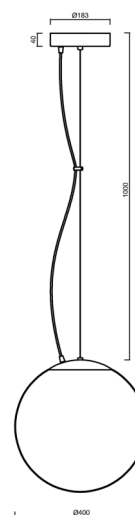

ISIS L3 PM-M HP

LED-5L08E850ZL11/PM3M/L100 C 3K#

WWW.OSMONT.CZ

ISIS L3 PM-M HP

Kód produktu: ISI70259

Typ: LED-5L08E850ZL11/PM3M/L100 C 3K#

Krátký popis svítidla: Černé závěsné vysokovýkonné LED svítidlo ON/OFF a matované PMMA stínidlo. Lankový závěs (s přívodním kabelem) o délce 100 cm.

Technické

Typy svítidel	Klasické on/off
Typ montáže	závěsné - lanko
Materiál základny	ocel
Materiál stínidla	opálový polymethylmetakrylát
Barva základny	černá Ral9005
Barva stínidla	bílá
Držení stínidla	ocelový držák
Umístění montáže	strop
Šířka	400 mm
Délka	400 mm
Výška	400 mm
Průměr	ø 400 mm
Délka závěsu	1000 mm
Montážní otvor	3xø5mm
Kabelový vstup	2xø16mm
Energetická třída	D
Rázová pevnost	IK06
Provozní teplota	od -20°C do +30°C