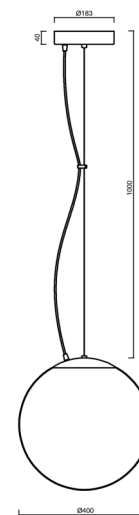

ISIS L3 PM-M HP

LED-5L08E850ZL11/PM3M/L100 B 3K#

WWW.OSMONT.CZ

ISIS L3 PM-M HP

Kód produktu: ISI70255

Typ: LED-5L08E850ZL11/PM3M/L100 B 3K#

Krátký popis svítidla: Bílé závěsné vysokovýkonné LED svítidlo ON/OFF a matované PMMA stínidlo. Lankový závěs (s přívodním kabelem) o délce 100 cm.

Technické

Typy svítidel	Klasické on/off
Typ montáže	závěsné - lanko
Materiál základny	ocel
Materiál stínidla	opálový polymethylmetakrylát
Barva základny	bílá Ral9003
Barva stínidla	bílá
Držení stínidla	ocelový držák
Umístění montáže	strop
Šířka	400 mm
Délka	400 mm
Výška	400 mm
Průměr	ø 400 mm
Délka závěsu	1000 mm
Montážní otvor	3xø5mm
Kabelový vstup	2xø16mm
Energetická třída	D
Rázová pevnost	IK06
Provozní teplota	od -20°C do +30°C