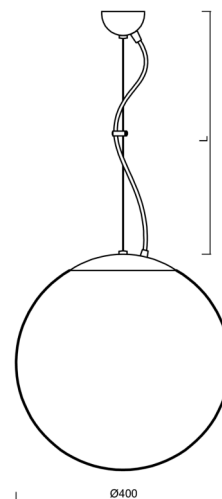

ISIS L3 PM-M

LED-5L06E600ZL11/PM3M/L100/NK1W NB 4K#

WWW.OSMONT.CZ

ISIS L3 PM-M

Kód produktu: ISI70723

Typ: LED-5L06E600ZL11/PM3M/L100/NK1W NB 4K#

Krátký popis svítidla: Nerez broušené závěsné LED svítidlo nouzové kombinované a matované PMMA stínidlo.

Technické

Typy svítidel	Nouzové kombinované
Typ montáže	závěsné - lanko
Materiál základny	nerez ocel
Materiál stínidla	opálový polymethylmetakrylát
Barva základny	nerez broušená
Barva stínidla	bílá
Držení stínidla	ocelový držák
Umístění montáže	strop
Šířka	400 mm
Délka	400 mm
Výška	400 mm
Průměr	ø 400 mm
Délka závěsu	1000 mm
Montážní otvor	none
Kabelový vstup	není
Energetická třída	D
Rázová pevnost	IK06
Provozní teplota	od 0°C do +30°C