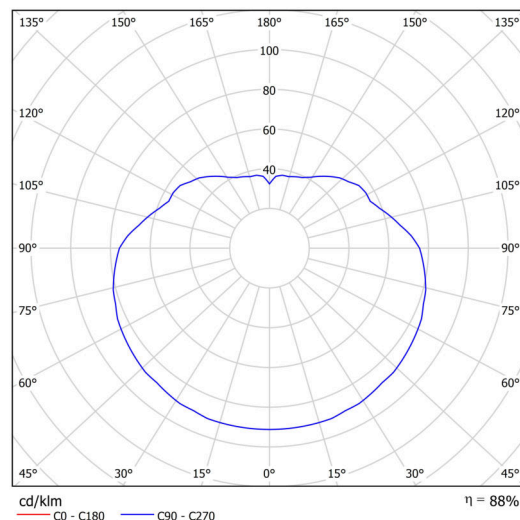

Světelné

Světelný tok svítidla	4070 lm
Světelný tok zdroje	4630 lm
Světelný tok zdroje v nouzovém režimu	170 lm
Měrný výkon	150 lm/W
Teplota	4000 K
Životnost LED L80/B10	100000 hod
CRI	Ra80
MacAdam	3
Fotobiologická bezpečnost svítidla dle EN 62471 (Blue light hazard)	Risk group 0