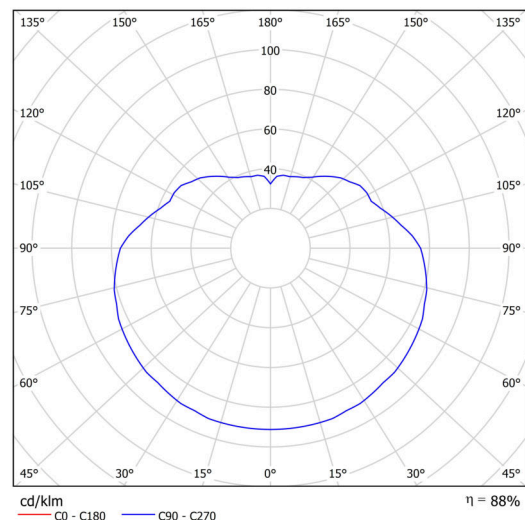

Světelné

Světelný tok svítidla	4070 lm
Světelný tok zdroje	4630 lm
Měrný výkon	150 lm/W
Teplota	4000 K
Životnost LED L80/B10	100000 hod
CRI	Ra80
MacAdam	3
Fotobiologická bezpečnost svítidla dle EN 62471 (Blue light hazard)	Risk group 0