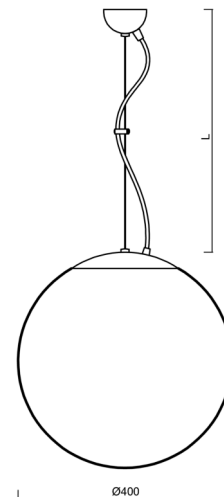

ISIS L3 PM-M

LED-5L06E600ZL11/PM3M/L100 NB 4K#

WWW.OSMONT.CZ

ISIS L3 PM-M

Kód produktu: ISI70719

Typ: LED-5L06E600ZL11/PM3M/L100 NB 4K#

Krátký popis svítidla: Nerez broušené závěsné LED svítidlo ON/OFF a matované PMMA stínidlo.

Technické

Typy svítidel	Klasické on/off
Typ montáže	závěsné - lanko
Materiál základny	nerez ocel
Materiál stínidla	opálový polymethylmetakrylát
Barva základny	nerez broušená
Barva stínidla	bílá
Držení stínidla	ocelový držák
Umístění montáže	strop
Šířka	400 mm
Délka	400 mm
Výška	400 mm
Průměr	ø 400 mm
Délka závěsu	1000 mm
Montážní otvor	none
Kabelový vstup	není
Energetická třída	D
Rázová pevnost	IK06
Provozní teplota	od -20°C do +30°C