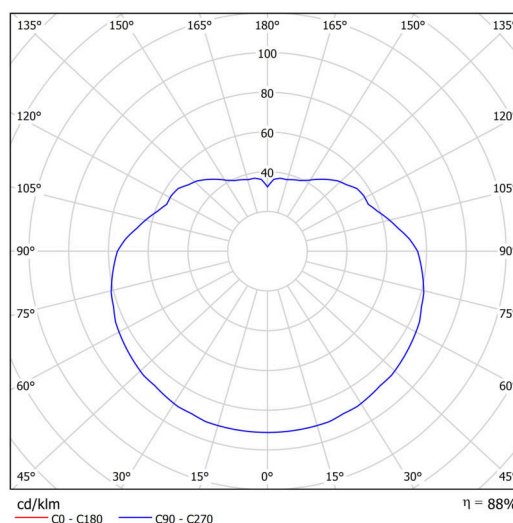

Světelné

Světelný tok svítidla	4070 lm
Světelný tok zdroje	4630 lm
Měrný výkon	150 lm/W
Teplota	4000 K
Životnost LED L80/B10	100000 hod
CRI	Ra80
MacAdam	3
Fotobiologická bezpečnost svítidla dle EN 62471 (Blue light hazard)	Risk group 0