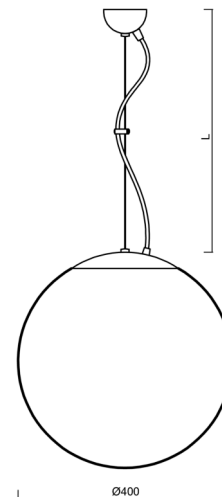

ISIS L3 PM-M

LED-5L06E600ZL11/PM3M/L100 MS DALI 4K#

WWW.OSMONT.CZ

ISIS L3 PM-M

Kód produktu: ISI70709

Typ: LED-5L06E600ZL11/PM3M/L100 MS DALI 4K#

Krátký popis svítidla: Mosazné závěsné LED svítidlo DALI a matované PMMA stínidlo.

Technické

Typy svítidel	Stmívatelné
Typ montáže	závěsné - lanko
Materiál základny	Mosaz
Materiál stínidla	opálový polymethylmetakrylát
Barva základny	mosaz leštěná
Barva stínidla	bílá
Držení stínidla	ocelový držák
Umístění montáže	strop
Šířka	400 mm
Délka	400 mm
Výška	400 mm
Průměr	ø 400 mm
Délka závěsu	1000 mm
Montážní otvor	none
Kabelový vstup	není
Energetická třída	D
Rázová pevnost	IK06
Provozní teplota	od -20°C do +30°C