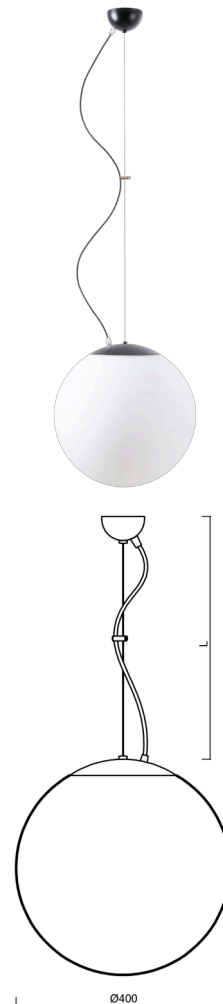

ISIS L3 PM-M

Kód produktu: ISI70701

Typ: LED-5L06E600ZL11/PM3M/L100 C 4K#

Krátký popis svítidla: Černé závěsné LED svítidlo ON/OFF a matované PMMA stínidlo.

Technické

Typy svítidel	Klasické on/off
Typ montáže	závěsné - lanko
Materiál základny	ocel
Materiál stínidla	opálový polymethylmetakrylát
Barva základny	černá Ral9005
Barva stínidla	bílá
Držení stínidla	ocelový držák
Umístění montáže	strop
Šířka	400 mm
Délka	400 mm
Výška	400 mm
Průměr	ø 400 mm
Délka závěsu	1000 mm
Montážní otvor	none
Kabelový vstup	není
Energetická třída	D
Rázová pevnost	IK06
Provozní teplota	od -20°C do +30°C

Elektrické

Příkon	27 W
Stupeň krytí	IP40
Objímka	LED modul
Svorkovnice	není
Počet svítidel na jistič B10A	31 ks
Počet svítidel na jistič B16A	50 ks
Počet svítidel na jistič C10A	52 ks
Počet svítidel na jistič C16A	85 ks

Světelné

Světelný tok svítidla	4070 lm
Světelný tok zdroje	4630 lm
Měrný výkon	150 lm/W
Teplota	4000 K
Životnost LED L80/B10	100000 hod
CRI	Ra80
MacAdam	3
Fotobiologická bezpečnost svítidla dle EN 62471 (Blue light hazard)	Risk group 0

Eulum data pro výpočtové programy jsou k dispozici na www.osmont.cz.