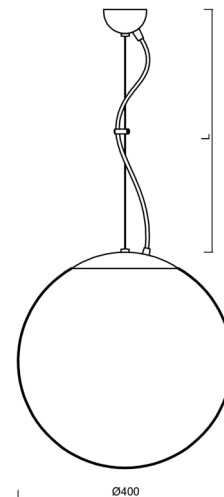

## Technické

Typy svítidel	Klasické on/off
Typ montáže	závěsné - lanko
Materiál základny	ocel
Materiál stínidla	opálový polymethylmetakrylát
Barva základny	bílá Ral9003
Barva stínidla	bílá
Držení stínidla	ocelový držák
Umístění montáže	strop
Šířka	400 mm
Délka	400 mm
Výška	400 mm
Průměr	ø 400 mm
Délka závěsu	1000 mm
Montážní otvor	none
Kabelový vstup	není
Energetická třída	D
Rázová pevnost	IK06
Provozní teplota	od -20°C do +30°C