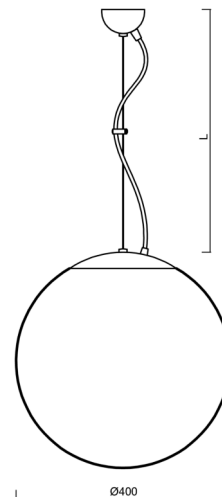

ISIS L3 PM-M

LED-5L06E600ZL11/PM3M/L100 NB 3K#

WWW.OSMONT.CZ

ISIS L3 PM-M

Kód produktu: ISI70219

Typ: LED-5L06E600ZL11/PM3M/L100 NB 3K#

Krátký popis svítidla: Nerez broušené závěsné LED svítidlo ON/OFF a matované PMMA stínidlo.

Technické

Typy svítidel	Klasické on/off
Typ montáže	závěsné - lanko
Materiál základny	nerez ocel
Materiál stínidla	opálový polymethylmetakrylát
Barva základny	nerez broušená
Barva stínidla	bílá
Držení stínidla	ocelový držák
Umístění montáže	strop
Šířka	400 mm
Délka	400 mm
Výška	400 mm
Průměr	ø 400 mm
Délka závěsu	1000 mm
Montážní otvor	none
Kabelový vstup	není
Energetická třída	D
Rázová pevnost	IK06
Provozní teplota	od -20°C do +30°C