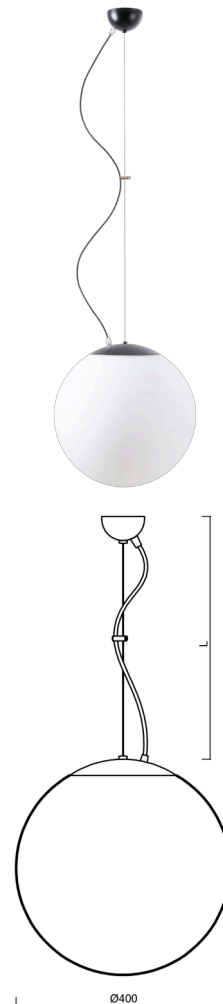

ISIS L3 PM-M

Kód produktu: ISI70203

Typ: LED-5L06E600ZL11/PM3M/L100 C DALI 3K#

Krátký popis svítidla: Černé závěsné LED svítidlo DALI a matované PMMA stínidlo.

Technické

Typy svítidel	Stmívatelné
Typ montáže	závěsné - lanko
Materiál základny	ocel
Materiál stínidla	opálový polymethylmetakrylát
Barva základny	černá Ral9005
Barva stínidla	bílá
Držení stínidla	ocelový držák
Umístění montáže	strop
Šířka	400 mm
Délka	400 mm
Výška	400 mm
Průměr	ø 400 mm
Délka závěsu	1000 mm
Montážní otvor	none
Kabelový vstup	není
Energetická třída	D
Rázová pevnost	IK06
Provozní teplota	od -20°C do +30°C

Elektrické

Příkon	27 W
Stupeň krytí	IP40
Objímka	LED modul
Svorkovnice	není
Počet svítidel na jistič B10A	31 ks
Počet svítidel na jistič B16A	50 ks
Počet svítidel na jistič C10A	52 ks
Počet svítidel na jistič C16A	85 ks

Světelné

Světelný tok svítidla	3910 lm
Světelný tok zdroje	4440 lm
Měrný výkon	144 lm/W
Teplota	3000 K
Životnost LED L80/B10	100000 hod
CRI	Ra80
MacAdam	3
Fotobiologická bezpečnost svítidla dle EN 62471 (Blue light hazard)	Risk group 0

Eulum data pro výpočtové programy jsou k dispozici na www.osmont.cz.