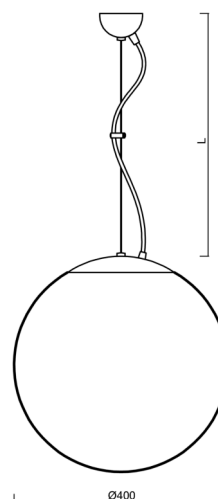

ISIS L3 PM-M

LED-5L06E600ZL11/PM3M/L100 B DALI 3K#

WWW.OSMONT.CZ

ISIS L3 PM-M

Kód produktu: ISI70197

Typ: LED-5L06E600ZL11/PM3M/L100 B DALI 3K#

Krátký popis svítidla: Bílé závěsné LED svítidlo DALI a matované PMMA stínidlo.

Technické

Typy svítidel	Stmívatelné
Typ montáže	závěsné - lanko
Materiál základny	ocel
Materiál stínidla	opálový polymethylmetakrylát
Barva základny	bílá Ral9003
Barva stínidla	bílá
Držení stínidla	ocelový držák
Umístění montáže	strop
Šířka	400 mm
Délka	400 mm
Výška	400 mm
Průměr	ø 400 mm
Délka závěsu	1000 mm
Montážní otvor	none
Kabelový vstup	není
Energetická třída	D
Rázová pevnost	IK06
Provozní teplota	od -20°C do +30°C