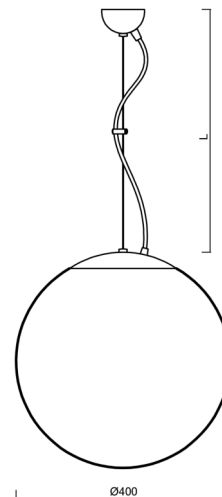

# ISIS L3 PM-M

Kód produktu: ISI70195

Typ: LED-5L06E600ZL11/PM3M/L100 B 3K#

Krátký popis svítidla: Bílé závěsné LED svítidlo ON/OFF a matované PMMA stínidlo.

## Technické

Typy svítidel	Klasické on/off
Typ montáže	závěsné - lanko
Materiál základny	ocel
Materiál stínidla	opálový polymethylmetakrylát
Barva základny	bílá Ral9003
Barva stínidla	bílá
Držení stínidla	ocelový držák
Umístění montáže	strop
Šířka	400 mm
Délka	400 mm
Výška	400 mm
Průměr	ø 400 mm
Délka závěsu	1000 mm
Montážní otvor	none
Kabelový vstup	není
Energetická třída	D
Rázová pevnost	IK06
Provozní teplota	od -20°C do +30°C