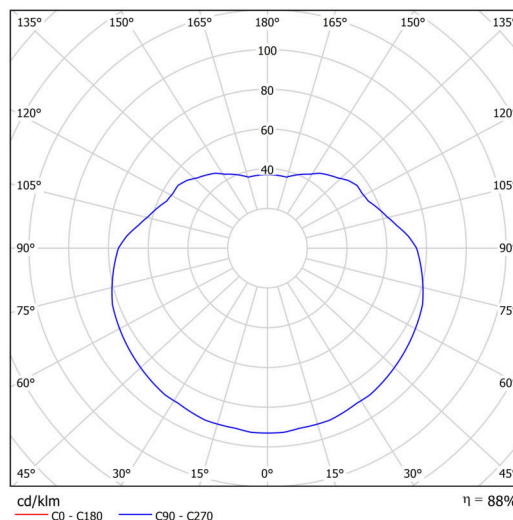

ISIS L3 PM-M

Kód produktu: ISI63673

Typ: ZL11/PM3M/L100 NL HF*

Krátký popis svítidla: Nerez leštěné závěsné žárovkové svítidlo sensorové a matované PMMA stínidlo.

Technické

Typy svítidel	Senzorové
Typ montáže	závěsné - lanko
Materiál základny	nerez ocel
Materiál stínidla	opálový polymethylmetakrylát
Barva základny	nerez leštěná
Barva stínidla	bílá
Držení stínidla	ocelový držák
Umístění montáže	strop
Šířka	400 mm
Délka	400 mm
Výška	400 mm
Průměr	ø 400 mm
Délka závěsu	1000 mm
Montážní otvor	není
Kabelový vstup	není
Rázová pevnost	IK06
Provozní teplota	od -20°C do +30°C

Elektrické

Příkon	40 W
Stupeň krytí	IP40
Objímka	E27
Senzor	HF
Svorkovnice	není

Světelné

Fotobiologická bezpečnost svítidla dle EN 62471 (Blue light hazard)	Risk group 0

Eulum data pro výpočtové programy jsou k dispozici na www.osmont.cz.