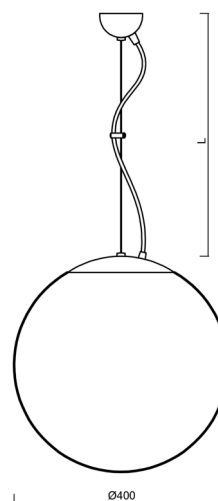

ISIS L3 PM-M

Kód produktu: ISI63673

Typ: ZL11/PM3M/L100 NL HF*

Krátký popis svítidla: Nerez leštěné závěsné žárovkové svítidlo sensorové a matované PMMA stínidlo.

Technické

Typy svítidel	Senzorové
Typ montáže	závěsné - lanko
Materiál základny	nerez ocel
Materiál stínidla	opálový polymethylmetakrylát
Barva základny	nerez leštěná
Barva stínidla	bílá
Držení stínidla	ocelový držák
Umístění montáže	strop
Šířka	400 mm
Délka	400 mm
Výška	400 mm
Průměr	ø 400 mm
Délka závěsu	1000 mm
Montážní otvor	není
Kabelový vstup	není
Rázová pevnost	IK06
Provozní teplota	od -20°C do +30°C

Elektrické

Příkon	40 W
Stupeň krytí	IP40
Objímka	E27
Senzor	HF
Svorkovnice	není

Světelné

Fotobiologická bezpečnost svítidla dle EN 62471 (Blue light hazard)	Risk group 0

Eulum data pro výpočtové programy jsou k dispozici na www.osmont.cz.