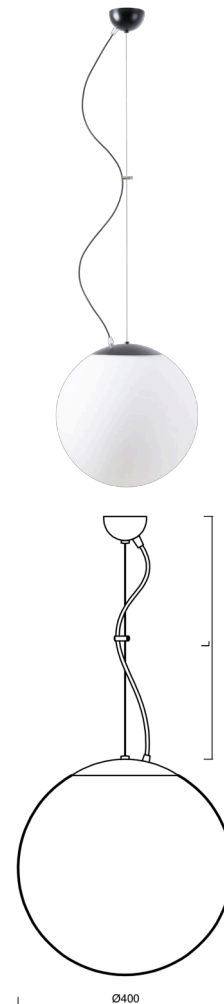

ISIS L3 PM-M

Kód produktu: ISI63671

Typ: ZL11/PM3M/L100 C HF*

Krátký popis svítidla: Černé závěsné žárovkové svítidlo sensorové a matované PMMA stínidlo.

Technické

Typy svítidel	Senzorové
Typ montáže	závěsné - lanko
Materiál základny	ocel
Materiál stínidla	opálový polymethylmetakrylát
Barva základny	černá Ral9005
Barva stínidla	bílá
Držení stínidla	ocelový držák
Umístění montáže	strop
Šířka	400 mm
Délka	400 mm
Výška	400 mm
Průměr	ø 400 mm
Délka závěsu	1000 mm
Montážní otvor	none
Kabelový vstup	není
Rázová pevnost	IK06
Provozní teplota	od -20°C do +30°C

Elektrické

Příkon	40 W
Stupeň krytí	IP40
Objímka	E27
Senzor	HF
Svorkovnice	není

Světelné

Fotobiologická bezpečnost svítidla dle EN 62471 (Blue light hazard)	Risk group 0

Eulum data pro výpočtové programy jsou k dispozici na www.osmont.cz.