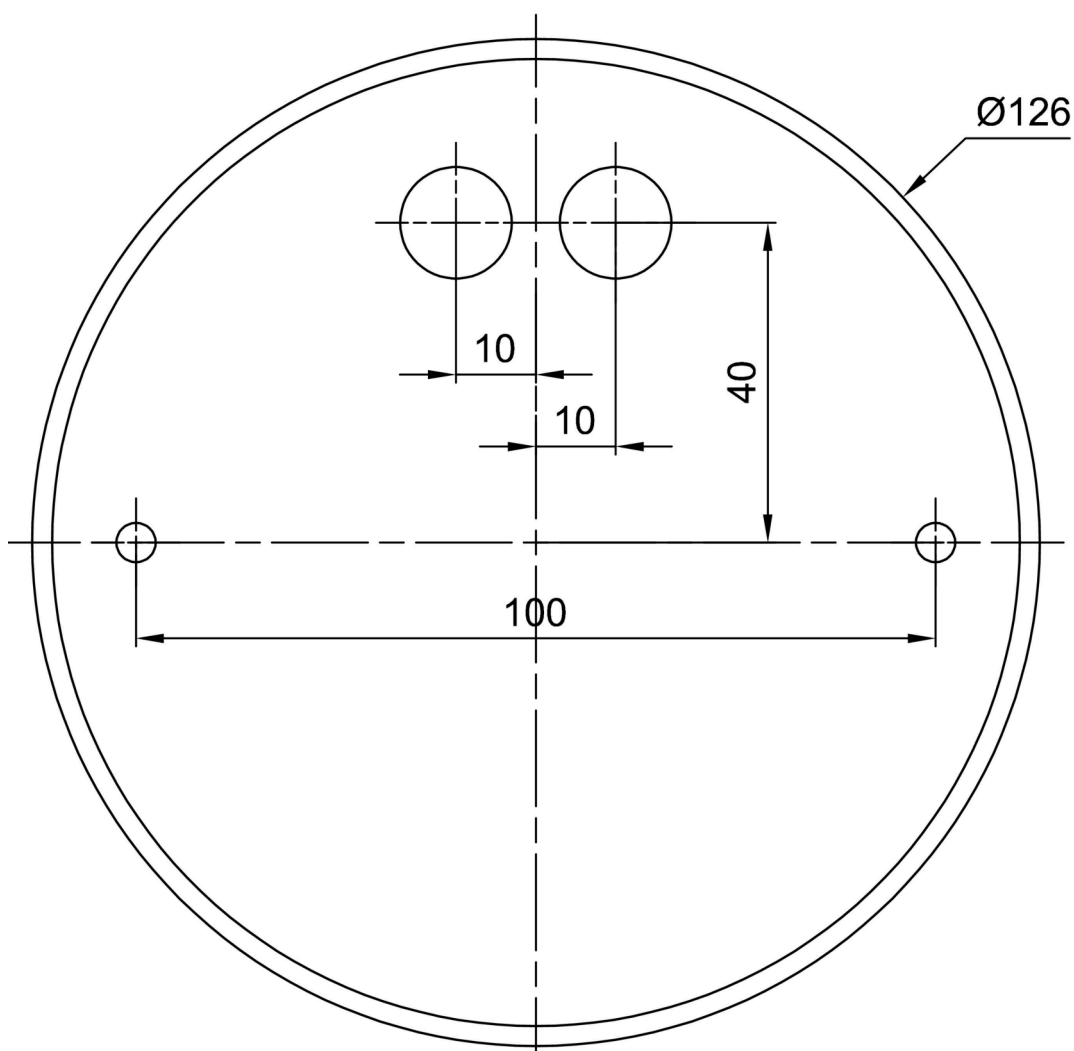

Typy svítidel	Senzorové
Typ montáže	závěsné - lanko
Materiál základny	ocel
Materiál stínidla	opálový polymethylmetakrylát
Barva základny	černá Ral9005
Barva stínidla	bílá
Držení stínidla	ocelový držák
Umístění montáže	strop
Šířka	400 mm
Délka	400 mm
Výška	400 mm
Průměr	ø 400 mm
Délka závěsu	1000 mm
Montážní otvor	none
Kabelový vstup	není
Rázová pevnost	IK06
Provozní teplota	od -20°C do +30°C

Montážní rozměry:

Doplňkový sortiment:

Stínidlo

Kód produktu	Název	Barva	Popis	Obrázek	Rozkres
20602	PM3-M	bílá			