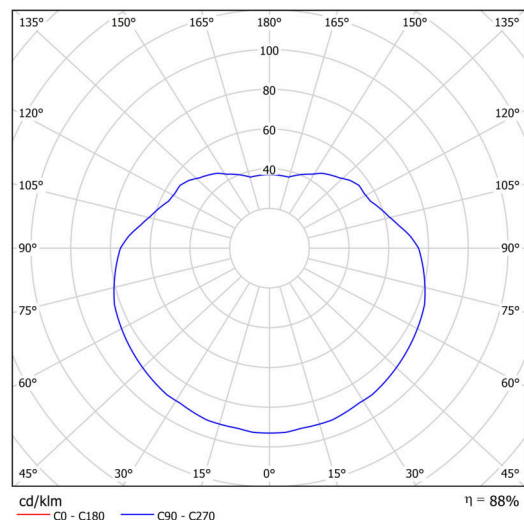

ISIS L3 PM-M

Kód produktu: ISI63671

Typ: ZL11/PM3M/L100 C HF*

Krátký popis svítidla: Černé závěsné žárovkové svítidlo sensorové a matované PMMA stínidlo.

Technické

Typy svítidel	Senzorové
Typ montáže	závěsné - lanko
Materiál základny	ocel
Materiál stínidla	opálový polymethylmetakrylát
Barva základny	černá Ral9005
Barva stínidla	bílá
Držení stínidla	ocelový držák
Umístění montáže	strop
Šířka	400 mm
Délka	400 mm
Výška	400 mm
Průměr	ø 400 mm
Délka závěsu	1000 mm
Montážní otvor	none
Kabelový vstup	není
Rázová pevnost	IK06
Provozní teplota	od -20°C do +30°C

Elektrické

Příkon	40 W
Stupeň krytí	IP40
Objímka	E27
Senzor	HF
Svorkovnice	není

Světelné

Fotobiologická bezpečnost svítidla dle EN 62471 (Blue light hazard)	Risk group 0

Eulum data pro výpočtové programy jsou k dispozici na www.osmont.cz.