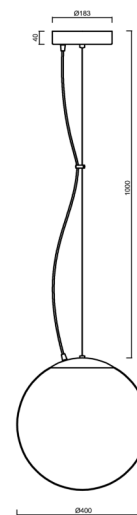

ISIS L3 PM HP

LED-5L08E850ZL11/PM3/L100 NB DALI 4K#

WWW.OSMONT.CZ

ISIS L3 PM HP

Kód produktu: ISI64773

Typ: LED-5L08E850ZL11/PM3/L100 NB DALI 4K#

Krátký popis svítidla: Nerez broušené závěsné vysokovýkonné LED svítidlo DALI a PMMA stínidlo. Lankový závěs (s přívodním kabelem) o délce 100 cm.

Technické

Typy svítidel	Stmívatelné
Typ montáže	závěsné - lanko
Materiál základny	nerez ocel
Materiál stínidla	lesklý polymethylmetakrylát
Barva základny	nerez broušená
Barva stínidla	bílá
Držení stínidla	ocelový držák
Umístění montáže	strop
Šířka	400 mm
Délka	400 mm
Výška	400 mm
Průměr	ø 400 mm
Délka závěsu	1000 mm
Montážní otvor	3xø5mm
Kabelový vstup	2xø16mm
Energetická třída	D
Rázová pevnost	IK06
Provozní teplota	od -20°C do +30°C