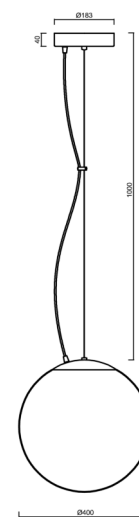

ISIS L3 PM HP

Kód produktu: ISI64769

Typ: LED-5L08E850ZL11/PM3/L100 NL DALI 4K#

Krátký popis svítidla: Nerez leštěné závěsné vysokovýkonné LED svítidlo DALI a PMMA stínidlo. Lankový závěs (s přívodním kabelem) o délce 100 cm.

Technické

Typy svítidel	Stmívatelné
Typ montáže	závěsné - lanko
Materiál základny	nerez ocel
Materiál stínidla	lesklý polymethylmetakrylát
Barva základny	nerez leštěná
Barva stínidla	bílá
Držení stínidla	ocelový držák
Umístění montáže	strop
Šířka	400 mm
Délka	400 mm
Výška	400 mm
Průměr	ø 400 mm
Délka závěsu	1000 mm
Montážní otvor	3xø5mm
Kabelový vstup	2xø16mm
Energetická třída	D
Rázová pevnost	IK06
Provozní teplota	od -20°C do +30°C

Elektrické

Příkon	52 W
Stupeň krytí	IP40
Objímka	LED modul
Svorkovnice	zacvakávací
Počet svítidel na jistič B10A	15 ks
Počet svítidel na jistič B16A	25 ks
Počet svítidel na jistič C10A	26 ks
Počet svítidel na jistič C16A	42 ks

Světelné

Světelný tok svítidla	7610 lm
Světelný tok zdroje	8650 lm
Měrný výkon	146 lm/W
Teplota	4000 K
Životnost LED L80/B10	100000 hod
CRI	Ra80
MacAdam	3
Fotobiologická bezpečnost svítidla dle EN 62471 (Blue light hazard)	Risk group 0

Eulum data pro výpočtové programy jsou k dispozici na www.osmont.cz.