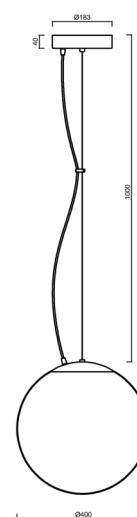

ISIS L3 PM HP

Kód produktu: ISI64757

Typ: LED-5L08E850ZL11/PM3/L100 B DALI 4K#

Krátký popis svítidla: Bílé závěsné vysokovýkonné LED svítidlo DALI a PMMA stínidlo. Lankový závěs (s přívodním kabelem) o délce 100 cm.

Technické

Typy svítidel	Stmívatelné
Typ montáže	závěsné - lanko
Materiál základny	ocel
Materiál stínidla	lesklý polymethylmetakrylát
Barva základny	bílá Ral9003
Barva stínidla	bílá
Držení stínidla	ocelový držák
Umístění montáže	strop
Šířka	400 mm
Délka	400 mm
Výška	400 mm
Průměr	ø 400 mm
Délka závěsu	1000 mm
Montážní otvor	3xø5mm
Kabelový vstup	2xø16mm
Energetická třída	D
Rázová pevnost	IK06
Provozní teplota	od -20°C do +30°C

Elektrické

Příkon	52 W
Stupeň krytí	IP40
Objemka	LED modul
Svorkovnice	zacvakávací
Počet svítidel na jistič B10A	15 ks
Počet svítidel na jistič B16A	25 ks
Počet svítidel na jistič C10A	26 ks
Počet svítidel na jistič C16A	42 ks

Světelné

Světelný tok svítidla	7610 lm
Světelný tok zdroje	8650 lm
Měrný výkon	146 lm/W
Teplota	4000 K
Životnost LED L80/B10	100000 hod
CRI	Ra80
MacAdam	3
Fotobiologická bezpečnost svítidla dle EN 62471 (Blue light hazard)	Risk group 0

Eulum data pro výpočtové programy jsou k dispozici na www.osmont.cz.