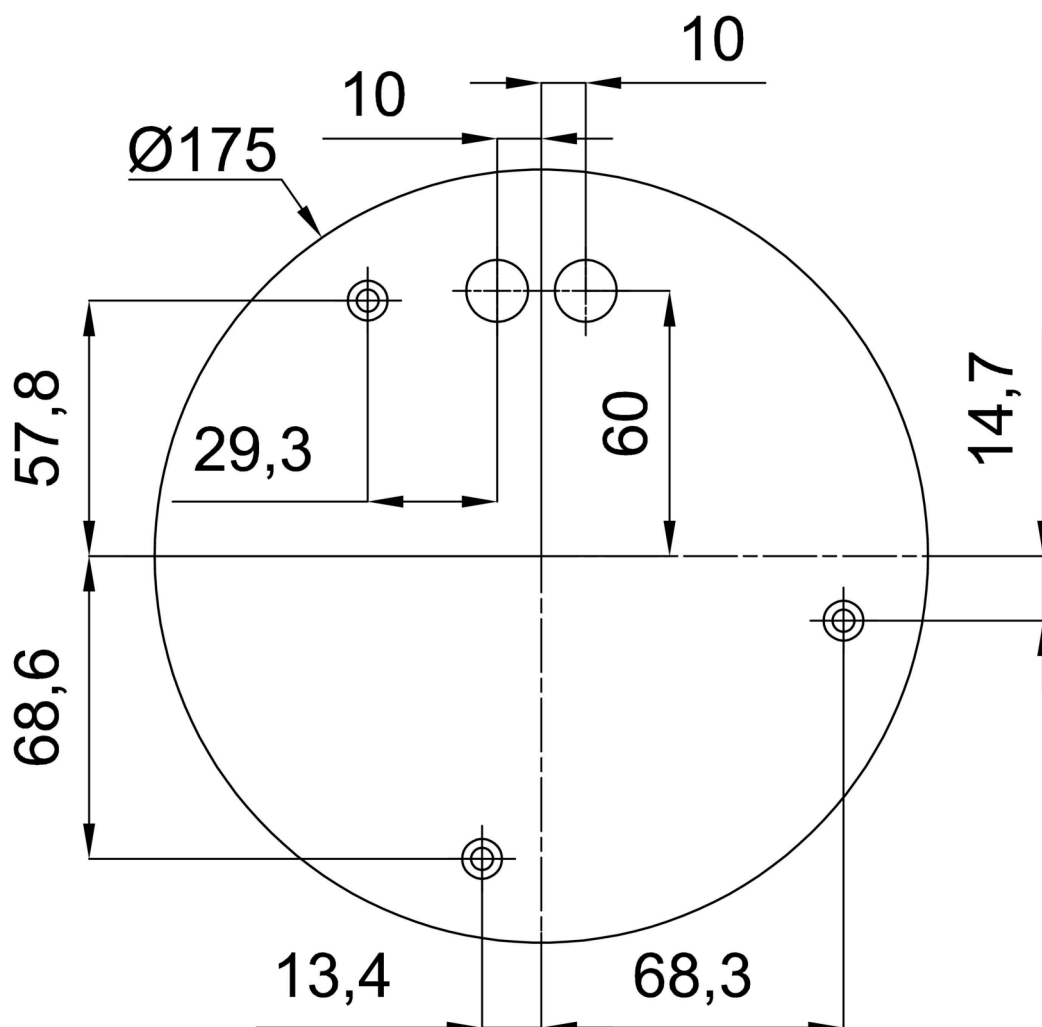

Logistické

EAN	8591728028022
Hmotnost NTT0	3.4 Kg
Hmotnost BTTO	4.1 Kg
Počet kartonů	2 ks
Objem balení	0.072 m³
Balení 1 šířka	0.405 m
Balení 1 délka	0.405 m
Balení 1 výška	0.41 m
Záruka*	60 měsíců

*U akumulátorů je poskytována záruka v délce 12 měsíců od data prodeje.

Montážní rozměry: