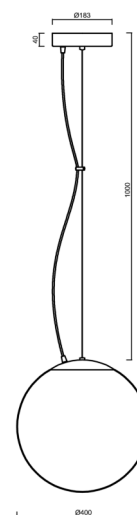

ISIS L3 PM HP

Kód produktu: ISI64269

Typ: LED-5L08E850ZL11/PM3/L100 NL DALI 3K#

Krátký popis svítidla: Nerez leštěné závěsné vysokovýkonné LED svítidlo DALI a PMMA stínidlo. Lankový závěs (s přívodním kabelem) o délce 100 cm.

Technické

Typy svítidel	Stmívatelné
Typ montáže	závěsné - lanko
Materiál základny	nerez ocel
Materiál stínidla	lesklý polymethylmetakrylát
Barva základny	nerez leštěná
Barva stínidla	bílá
Držení stínidla	ocelový držák
Umístění montáže	strop
Šířka	400 mm
Délka	400 mm
Výška	400 mm
Průměr	ø 400 mm
Délka závěsu	1000 mm
Montážní otvor	3xø5mm
Kabelový vstup	2xø16mm
Energetická třída	D
Rázová pevnost	IK06
Provozní teplota	od -20°C do +30°C

Elektrické

Příkon	52 W
Stupeň krytí	IP40
Objímka	LED modul
Svorkovnice	zacvakávací
Počet svítidel na jistič B10A	15 ks
Počet svítidel na jistič B16A	25 ks
Počet svítidel na jistič C10A	26 ks
Počet svítidel na jistič C16A	42 ks

Světelné

Světelný tok svítidla	7300 lm
Světelný tok zdroje	8290 lm
Měrný výkon	140 lm/W
Teplota	3000 K
Životnost LED L80/B10	100000 hod
CRI	Ra80
MacAdam	3
Fotobiologická bezpečnost svítidla dle EN 62471 (Blue light hazard)	Risk group 0

Eulum data pro výpočtové programy jsou k dispozici na www.osmont.cz.