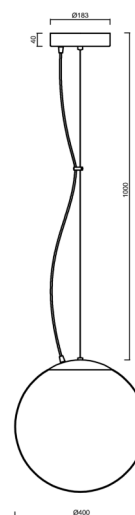

ISIS L3 PM HP

Kód produktu: ISI64267

Typ: LED-5L08E850ZL11/PM3/L100 NL 3K#

Krátký popis svítidla: Nerez leštěné závěsné vysokovýkonné LED svítidlo ON/OFF a PMMA stínidlo. Lankový závěs (s přívodním kabelem) o délce 100 cm.

Technické

Typy svítidel	Klasické on/off
Typ montáže	závěsné - lanko
Materiál základny	nerez ocel
Materiál stínidla	lesklý polymethylmetakrylát
Barva základny	nerez leštěná
Barva stínidla	bílá
Držení stínidla	ocelový držák
Umístění montáže	strop
Šířka	400 mm
Délka	400 mm
Výška	400 mm
Průměr	ø 400 mm
Délka závěsu	1000 mm
Montážní otvor	3xø5mm
Kabelový vstup	2xø16mm
Energetická třída	D
Rázová pevnost	IK06
Provozní teplota	od -20°C do +30°C

Elektrické

Příkon	52 W
Stupeň krytí	IP40
Objímka	LED modul
Svorkovnice	zacvakávací
Počet svítidel na jistič B10A	15 ks
Počet svítidel na jistič B16A	25 ks
Počet svítidel na jistič C10A	26 ks
Počet svítidel na jistič C16A	42 ks

Světelné

Světelný tok svítidla	7300 lm
Světelný tok zdroje	8290 lm
Měrný výkon	140 lm/W
Teplota	3000 K
Životnost LED L80/B10	100000 hod
CRI	Ra80
MacAdam	3
Fotobiologická bezpečnost svítidla dle EN 62471 (Blue light hazard)	Risk group 0

Eulum data pro výpočtové programy jsou k dispozici na www.osmont.cz.