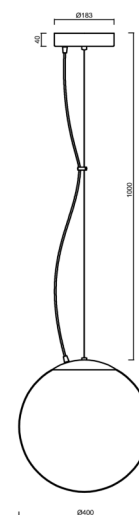

ISIS L3 PM HP

Kód produktu: ISI64259

Typ: LED-5L08E850ZL11/PM3/L100 C 3K#

Krátký popis svítidla: Černé závěsné vysokovýkonné LED svítidlo ON/OFF a PMMA stínidlo. Lankový závěs (s přívodním kabelem) o délce 100 cm.

Technické

Typy svítidel	Klasické on/off
Typ montáže	závěsné - lanko
Materiál základny	ocel
Materiál stínidla	lesklý polymethylmetakrylát
Barva základny	černá Ral9005
Barva stínidla	bílá
Držení stínidla	ocelový držák
Umístění montáže	strop
Šířka	400 mm
Délka	400 mm
Výška	400 mm
Průměr	ø 400 mm
Délka závěsu	1000 mm
Montážní otvor	3xø5mm
Kabelový vstup	2xø16mm
Energetická třída	D
Rázová pevnost	IK06
Provozní teplota	od -20°C do +30°C

Elektrické

Příkon	52 W
Stupeň krytí	IP40
Objímka	LED modul
Svorkovnice	zacvakávací
Počet svítidel na jistič B10A	15 ks
Počet svítidel na jistič B16A	25 ks
Počet svítidel na jistič C10A	26 ks
Počet svítidel na jistič C16A	42 ks

Světelné

Světelný tok svítidla	7300 lm
Světelný tok zdroje	8290 lm
Měrný výkon	140 lm/W
Teplota	3000 K
Životnost LED L80/B10	100000 hod
CRI	Ra80
MacAdam	3
Fotobiologická bezpečnost svítidla dle EN 62471 (Blue light hazard)	Risk group 0

Eulum data pro výpočtové programy jsou k dispozici na www.osmont.cz.