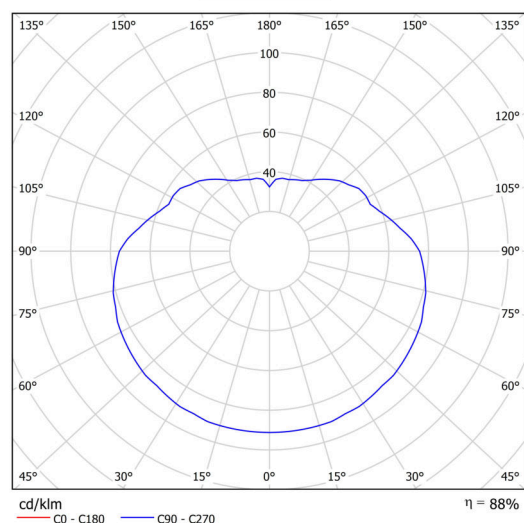

ISIS L3 PM HP

Kód produktu: ISI64259

Typ: LED-5L08E850ZL11/PM3/L100 C 3K#

Krátký popis svítidla: Černé závěsné vysokovýkonné LED svítidlo ON/OFF a PMMA stínidlo. Lankový závěs (s přívodním kabelem) o délce 100 cm.

Technické

Typy svítidel	Klasické on/off
Typ montáže	závěsné - lanko
Materiál základny	ocel
Materiál stínidla	lesklý polymethylmetakrylát
Barva základny	černá Ral9005
Barva stínidla	bílá
Držení stínidla	ocelový držák
Umístění montáže	strop
Šířka	400 mm
Délka	400 mm
Výška	400 mm
Průměr	ø 400 mm
Délka závěsu	1000 mm
Montážní otvor	3xø5mm
Kabelový vstup	2xø16mm
Energetická třída	D
Rázová pevnost	IK06
Provozní teplota	od -20°C do +30°C

Elektrické

Příkon	52 W
Stupeň krytí	IP40
Objímka	LED modul
Svorkovnice	zacvakávací
Počet svítidel na jistič B10A	15 ks
Počet svítidel na jistič B16A	25 ks
Počet svítidel na jistič C10A	26 ks
Počet svítidel na jistič C16A	42 ks

Světelné

Světelný tok svítidla	7300 lm
Světelný tok zdroje	8290 lm
Měrný výkon	140 lm/W
Teplota	3000 K
Životnost LED L80/B10	100000 hod
CRI	Ra80
MacAdam	3
Fotobiologická bezpečnost svítidla dle EN 62471 (Blue light hazard)	Risk group 0

Eulum data pro výpočtové programy jsou k dispozici na www.osmont.cz.