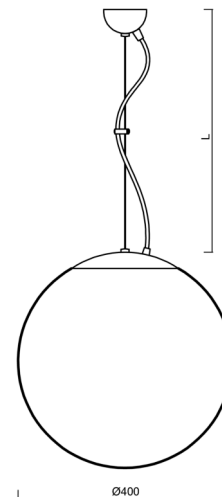

## Technické

Typy svítidel	Klasické on/off
Typ montáže	závěsné - lanko
Materiál základny	nerez ocel
Materiál stínidla	lesklý polymethylmetakrylát
Barva základny	nerez broušená
Barva stínidla	bílá
Držení stínidla	ocelový držák
Umístění montáže	strop
Šířka	400 mm
Délka	400 mm
Výška	400 mm
Průměr	ø 400 mm
Délka závěsu	1000 mm
Montážní otvor	none
Kabelový vstup	není
Energetická třída	D
Rázová pevnost	IK06
Provozní teplota	od -20°C do +30°C