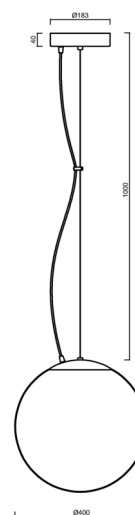

ISIS L3 PE HP

LED-5L08E850ZL11/PE3/L100 C DALI 3K#

WWW.OSMONT.CZ

ISIS L3 PE HP

Kód produktu: IS163006

Typ: LED-5L08E850ZL11/PE3/L100 C DALI 3K#

Krátký popis svítidla: Černé závěsné vysokovýkonné LED svítidlo DALI a polyetylenové stínidlo. Lankový závěs (s přívodním kabelem) o délce 100 cm.

Technické

Typy svítidel	Stmívatelné
Typ montáže	závěsné - lanko
Materiál základny	ocel
Materiál stínidla	polyetylen
Barva základny	černá Ral9005
Barva stínidla	bílá
Držení stínidla	sklapovací systém
Umístění montáže	strop
Šířka	400 mm
Délka	400 mm
Výška	400 mm
Průměr	ø 400 mm
Délka závěsu	1000 mm
Montážní otvor	není
Kabelový vstup	není
Energetická třída	D
Rázová pevnost	IK10
Provozní teplota	od -20°C do +30°C