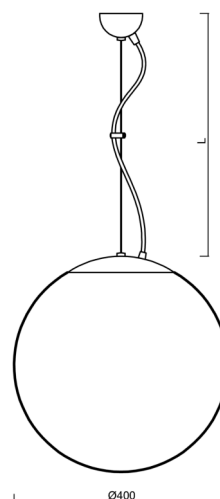

ISIS L3 PE

LED-5L06E600ZL11/PE3/L100/NK1W B 4K#

WWW.OSMONT.CZ

ISIS L3 PE

Kód produktu: ISI68880

Typ: LED-5L06E600ZL11/PE3/L100/NK1W B 4K#

Krátký popis svítidla: Bílé závěsné LED svítidlo nouzové kombinované a polyetylenové stínidlo

Technické

Typy svítidel	Nouzové kombinované
Typ montáže	závěsné - lanko
Materiál základny	ocel
Materiál stínidla	polyetylen
Barva základny	bílá Ral9003
Barva stínidla	bílá
Držení stínidla	sklapovací systém
Umístění montáže	strop
Šířka	400 mm
Délka	400 mm
Výška	400 mm
Průměr	ø 400 mm
Délka závěsu	1000 mm
Montážní otvor	none
Kabelový vstup	není
Energetická třída	D
Rázová pevnost	IK10
Provozní teplota	od 0°C do +30°C