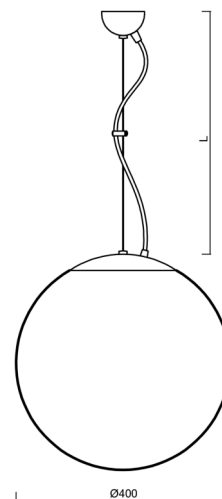

ISIS L3 PE

LED-5L06E600ZL11/PE3/L100/NK1W NB 3K#

WWW.OSMONT.CZ

ISIS L3 PE

Kód produktu: ISI68388

Typ: LED-5L06E600ZL11/PE3/L100/NK1W NB 3K#

Krátký popis svítidla: Nerez broušené závěsné LED svítidlo nouzové kombinované a polyetylenové stínidlo

Technické

Typy svítidel	Nouzové kombinované
Typ montáže	závěsné - lanko
Materiál základny	nerez ocel
Materiál stínidla	polyetylen
Barva základny	nerez broušená
Barva stínidla	bílá
Držení stínidla	sklapovací systém
Umístění montáže	strop
Šířka	400 mm
Délka	400 mm
Výška	400 mm
Průměr	ø 400 mm
Délka závěsu	1000 mm
Montážní otvor	none
Kabelový vstup	není
Energetická třída	D
Rázová pevnost	IK10
Provozní teplota	od 0°C do +30°C