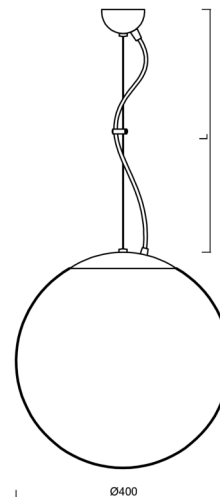

ISIS L3 PE

LED-5L06E600ZL11/PE3/L100 MS 4K#

WWW.OSMONT.CZ

ISIS L3 PE

Kód produktu: ISI66687

Typ: LED-5L06E600ZL11/PE3/L100 MS 4K#

Krátký popis svítidla: Mosazné závěsné LED svítidlo ON/OFF a polyetylenové stínidlo

Technické

Typy svítidel	Klasické on/off
Typ montáže	závěsné - lanko
Materiál základny	Mosaz
Materiál stínidla	polyetylen
Barva základny	mosaz leštěná
Barva stínidla	bílá
Držení stínidla	sklapovací systém
Umístění montáže	strop
Šířka	400 mm
Délka	400 mm
Výška	400 mm
Průměr	ø 400 mm
Délka závěsu	1000 mm
Montážní otvor	none
Kabelový vstup	není
Energetická třída	D
Rázová pevnost	IK10
Provozní teplota	od -20°C do +30°C