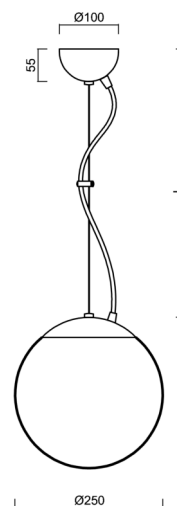

ISIS L2A PM-M

Kód produktu: ISI70482

Typ: LED-5L06E300ZL11/PM2AM/L100 NL DALI 3K#

Krátký popis svítidla: Nerez leštěné závěsné LED svítidlo DALI a matované PMMA stínidlo. Lankový závěs (s přívodním kabelem) o délce 100 cm.

Technická data

Typy svítidel	Stmívatelné
Typ montáže	závěsné - lanko
Materiál základny	nerez ocel
Materiál stínidla	opálový polymethylmetakrylát
Barva základny	nerez leštěná
Barva stínidla	bílá
Držení stínidla	ocelový držák
Umístění montáže	strop
Šířka	250 mm
Délka	250 mm
Výška	250 mm
Průměr	ø 250 mm
Délka závěsu	1000 mm
Montážní otvor	není
Energetická třída	D
Rázová pevnost	IK06
Provozní teplota	od -20°C do +30°C

Elektrická data

Příkon	14 W
Stupeň krytí	IP40
Objímka	LED modul
Svorkovnice	není
Počet svítidel na jistič B10A	41 ks
Počet svítidel na jistič B16A	66 ks
Počet svítidel na jistič C10A	66 ks
Počet svítidel na jistič C16A	106 ks
Spínací proud	≤ 7,5 A / 16 µsec
Počet LED driverů	1

Světelná data

Světelný tok svítidla	2010 lm
Světelný tok zdroje	2280 lm
Měrný výkon	143 lm/W
Teplota chromatičnosti	3000 K
Životnost LED L80/B10	100000 hod
CRI	Ra80
MacAdam	3
Fotobiologická bezpečnost svítidla dle EN 62471 (Blue light hazard)	Risk group 0

Eulum data pro výpočtové programy jsou k dispozici na www.osmont.cz.